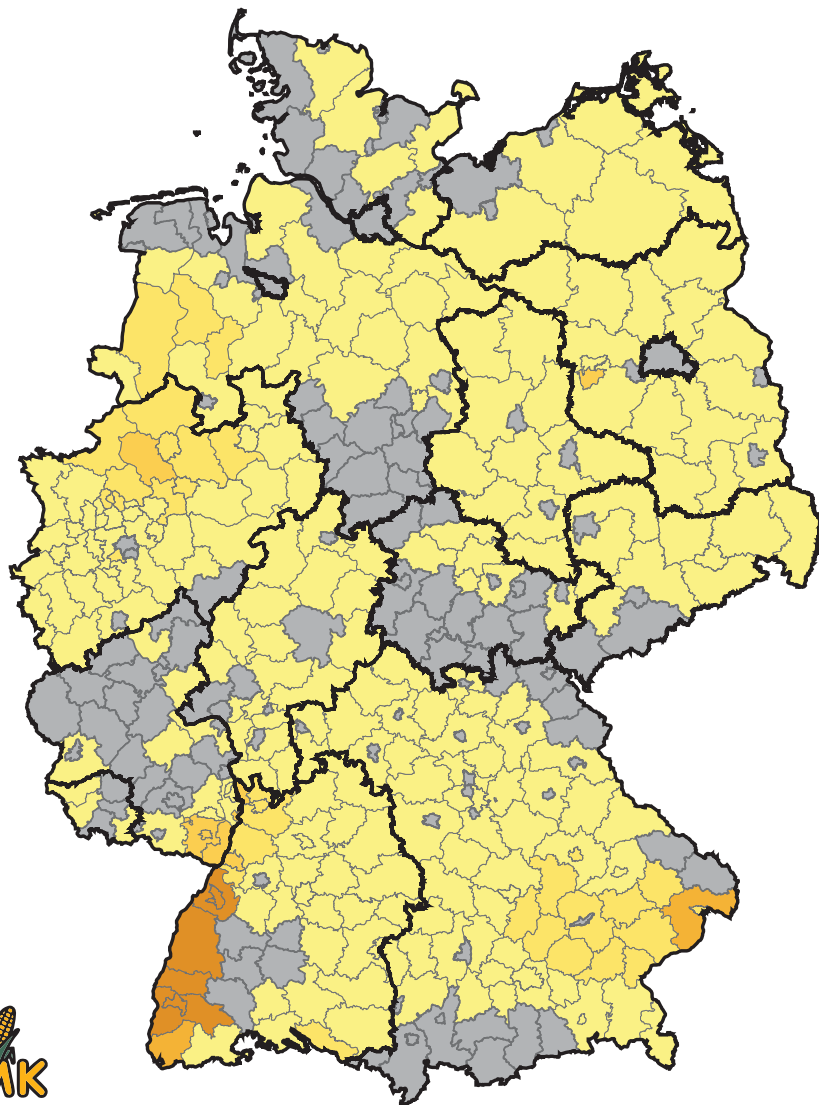

Prozentualer Anteil Körnermais (inkl. Corn Cob Mix) an der Ackerfläche für Deutschland auf Kreisebene 2016

Copyright
Deutsches Maiskomitee e.V. (DMK)
Brühler Straße 9
53119 Bonn

<http://www.maiskomitee.de>

Quelle: DMK, Statistische Landesämter (Erhebung 2016)

Prozentualer Anteil Körnermais (inkl. Corn Cob Mix)
an der Ackerfläche

Prozentualer Anteil Körnermais (inkl. Corn Cob Mix) an der Landwirtschaftlichen Nutzfläche für Deutschland auf Kreisebene 2016

Copyright
Deutsches Maiskomitee e.V. (DMK)
Brühler Straße 9
53119 Bonn

<http://www.maiskomitee.de>

Quelle: DMK, Statistische Landesämter (Erhebung 2016)

Prozentualer Anteil Körnermais (inkl. Corn Cob Mix)
an der Landwirtschaftlichen Nutzfläche