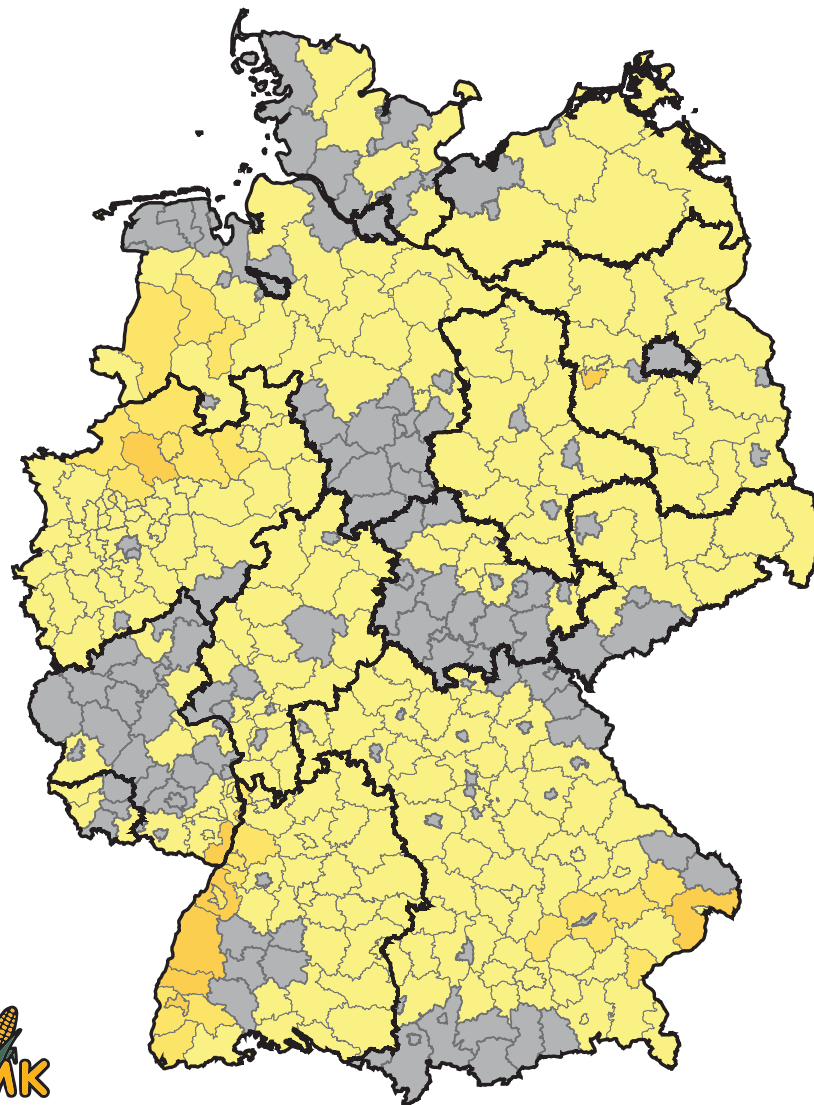

Prozentualer Anteil Körnermais (inkl. Corn Cob Mix) an der Ackerfläche für Deutschland auf Kreisebene 2016

Copyright
Deutsches Maiskomitee e.V. (DMK)
Brühler Straße 9
53119 Bonn

<http://www.maiskomitee.de>

Quelle: DMK, Statistische Landesämter (Erhebung 2016)

Prozentualer Anteil Körnermais (inkl. Corn Cob Mix)
an der Ackerfläche

Prozentualer Anteil Körnermais (inkl. Corn Cob Mix) an der Landwirtschaftlichen Nutzfläche für Deutschland auf Kreisebene 2016

Copyright
Deutsches Maiskomitee e.V. (DMK)
Brühler Straße 9
53119 Bonn

<http://www.maiskomitee.de>

Quelle: DMK, Statistische Landesämter (Erhebung 2016)

Prozentualer Anteil Körnermais (inkl. Corn Cob Mix)
an der Landwirtschaftlichen Nutzfläche