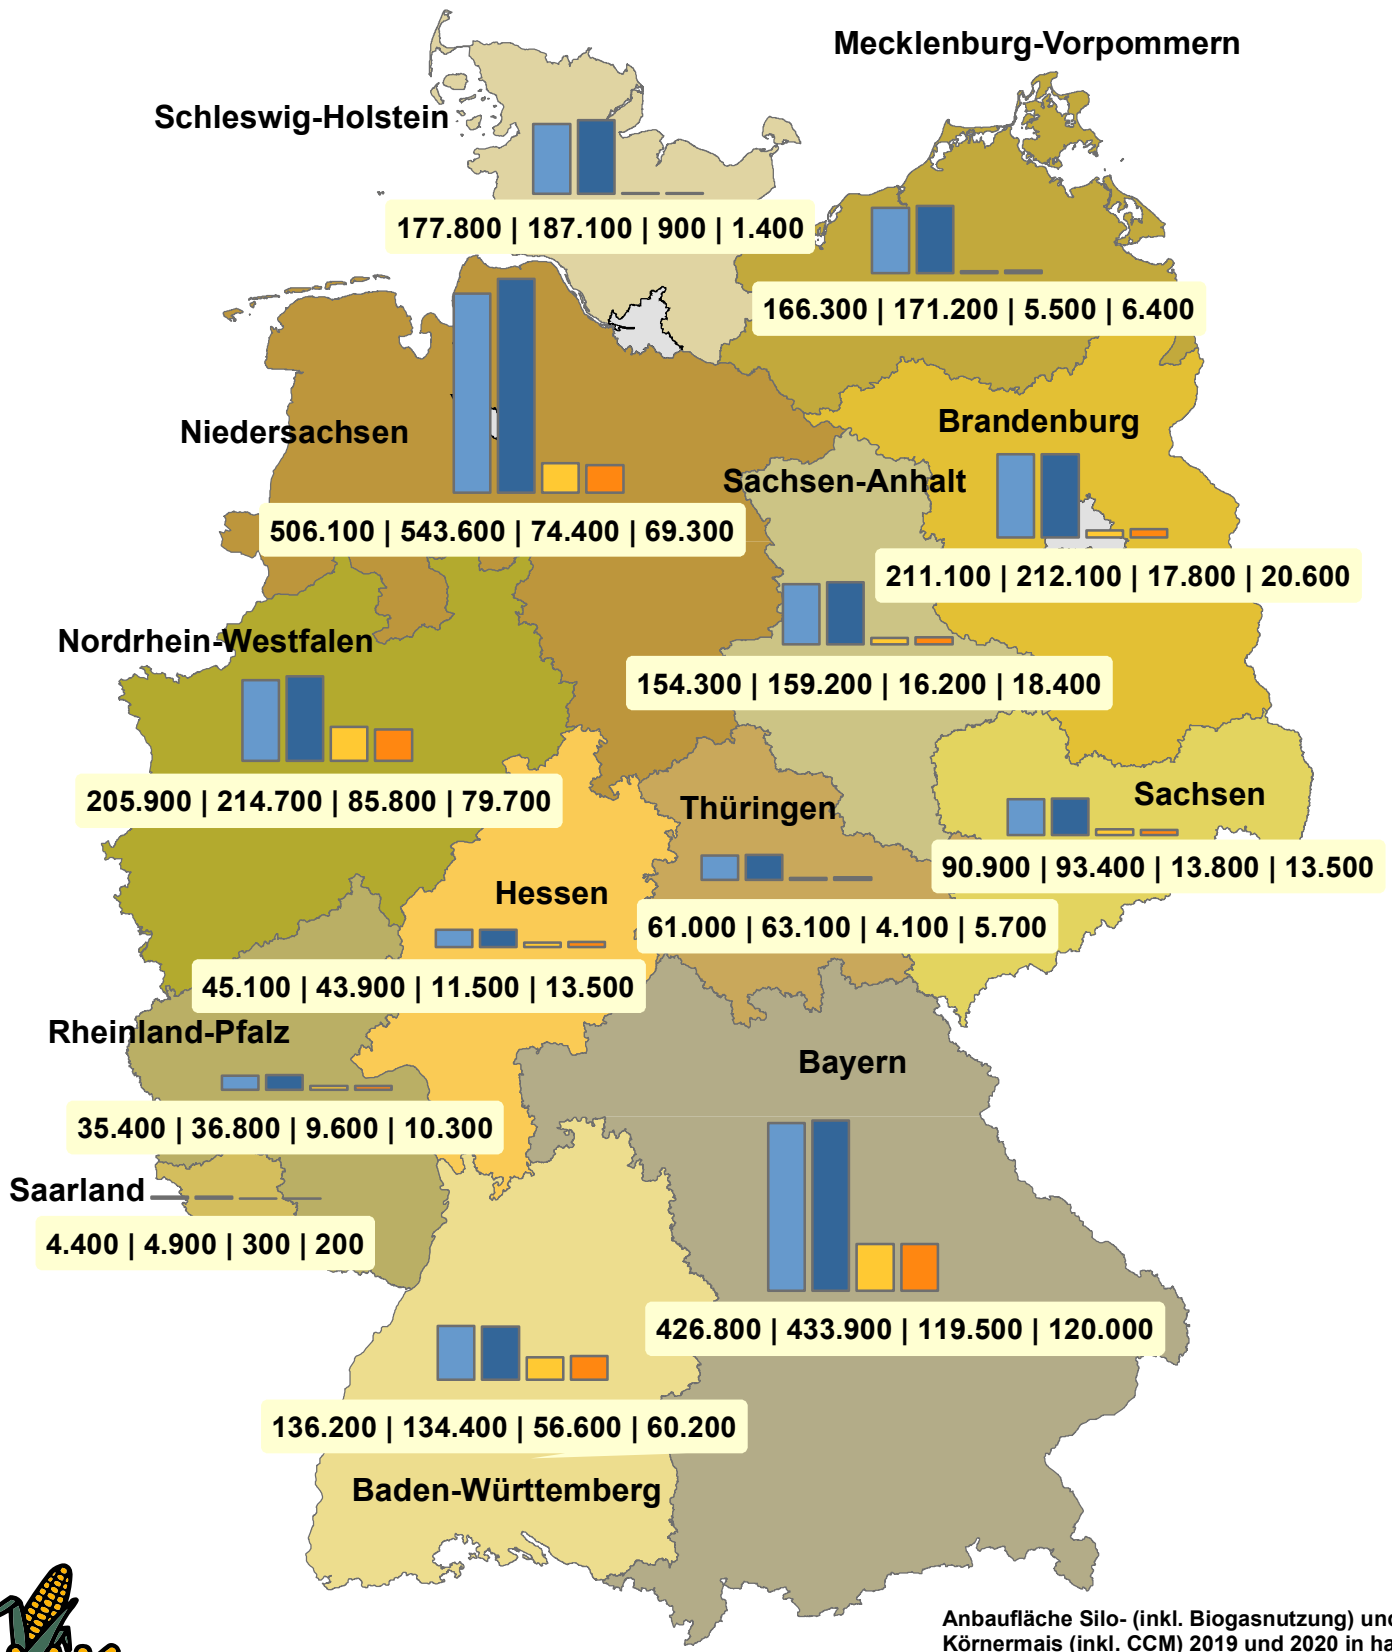

# Anbaufläche Silomais (inkl. Biogasnutzung) und Körnermais (inkl. CCM) in Deutschland

Copyright  
Deutsches Maiskomitee e.V. (DMK)  
Brühler Straße 9  
53119 Bonn

<http://www.maiskomitee.de>  
Quelle: DMK, Statistisches Bundesamt (Erhebung 2020)  
© GeoBasis-DE / BKG 2018

Anbaufläche Silo- (inkl. Biogasnutzung) und Körnermais (inkl. CCM) 2019 und 2020 in ha

Silomais 2019  
Silomais 2020  
Körnermais 2019  
Körnermais 2020