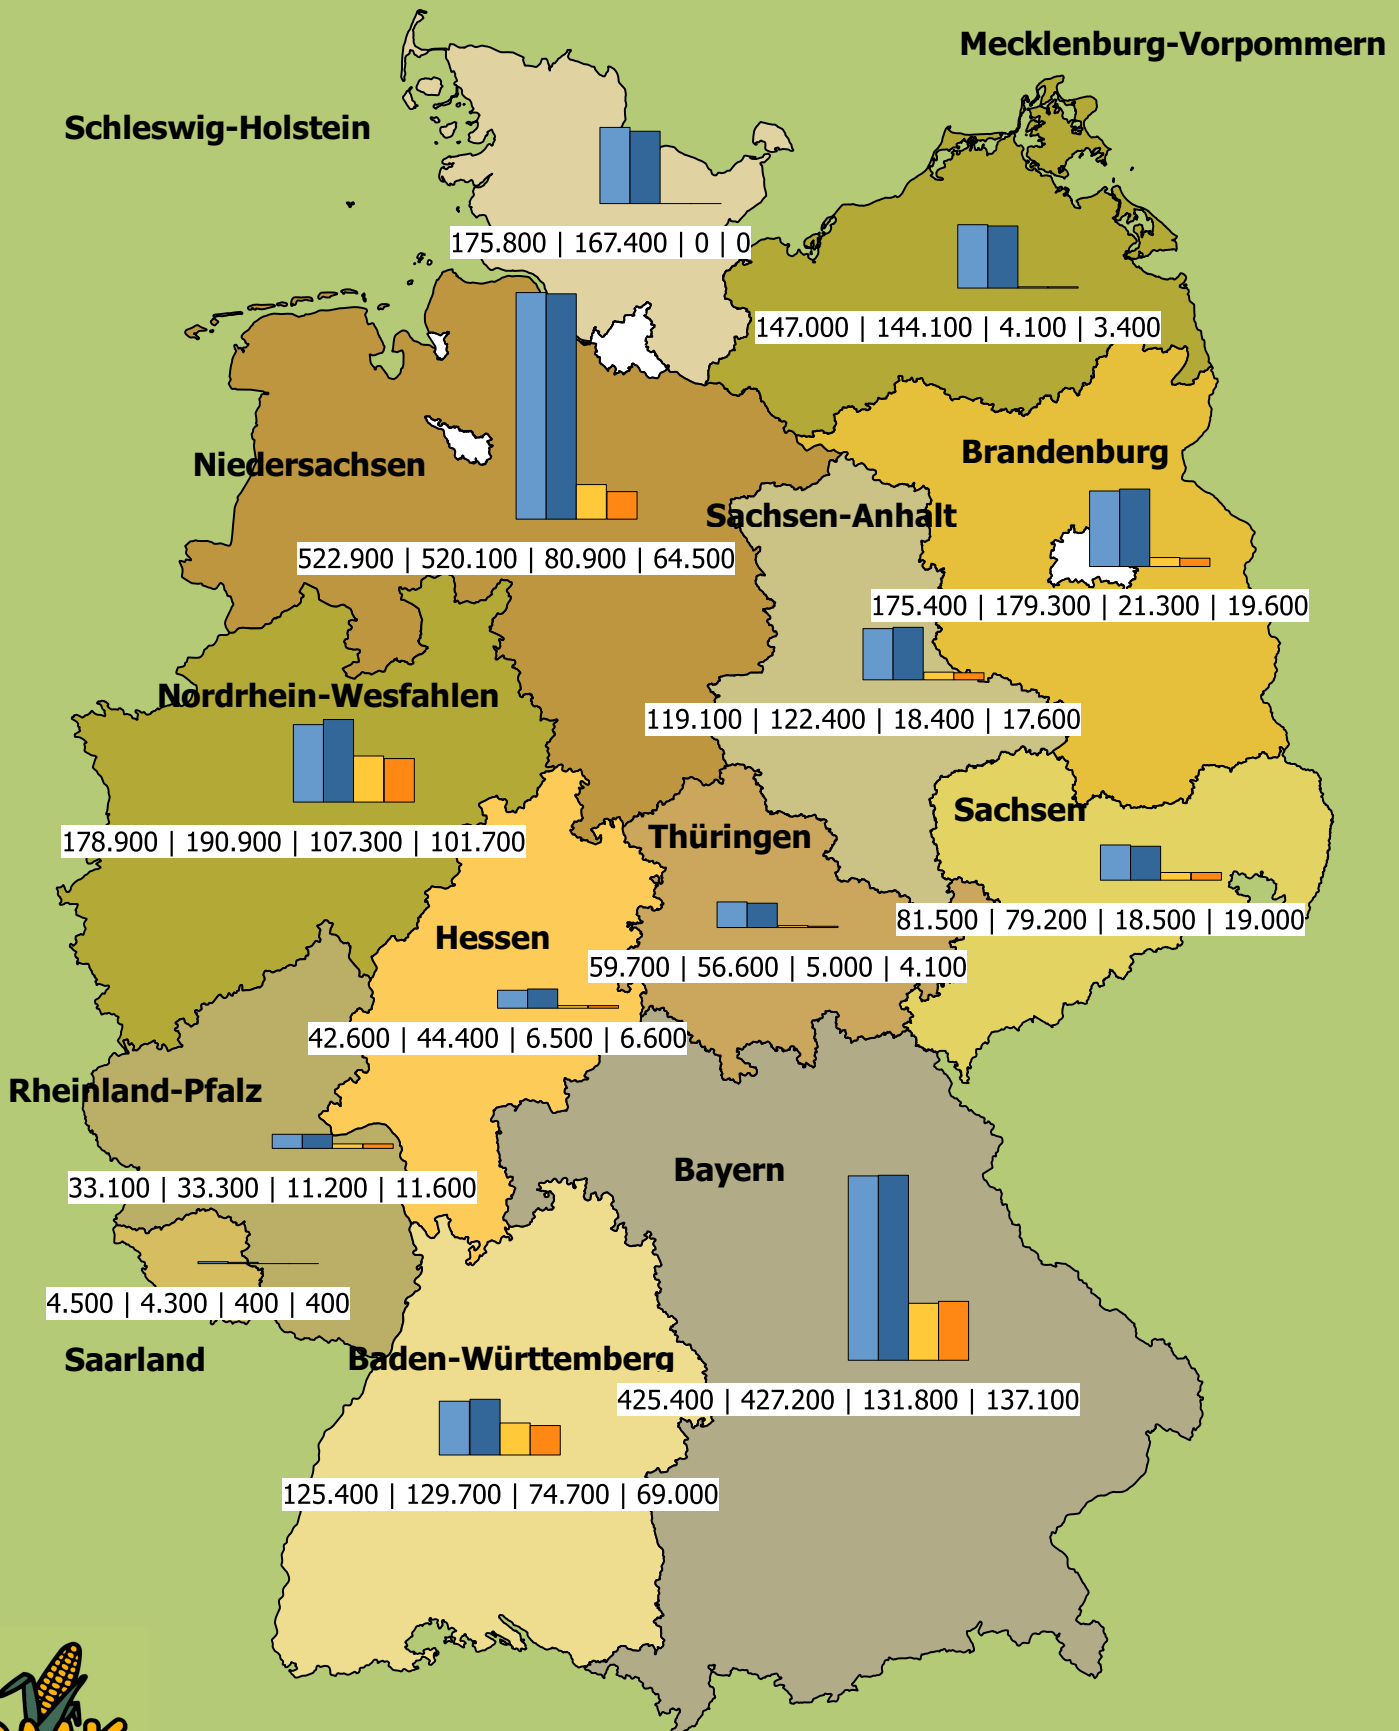

Anbaufläche Silomais und Körnermais CCM in Deutschland

Copyright (2016)
 Deutsches Maiskomitee e.V. (DMK)
 Brühler Straße 9
 53119 Bonn

<http://www.maiskomitee.de>
 Quelle: DMK, Statistisches Bundesamt (Erhebung 2015)

Anbaufläche Silo-/Körnermais incl. CCM
 2014 und 2015 in ha