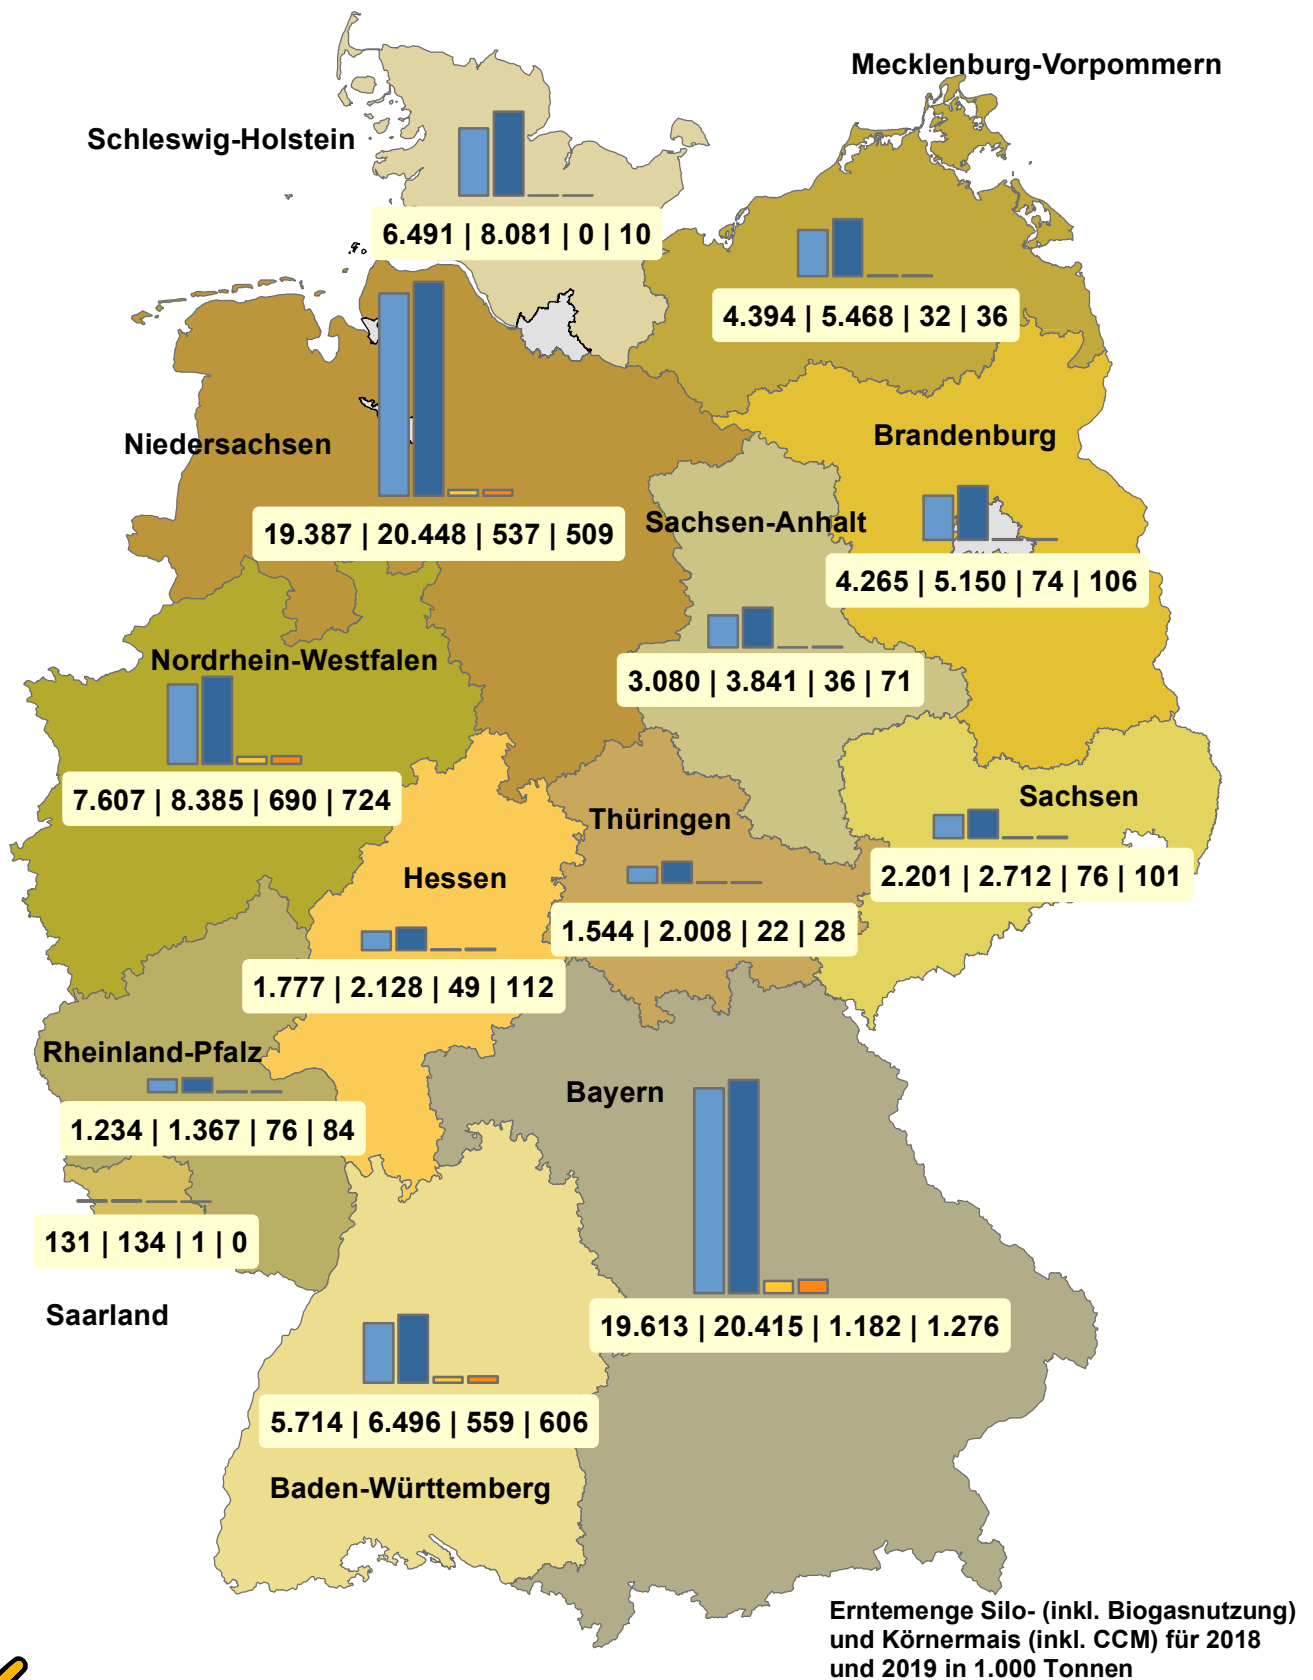

# Erntemenge Silomais (inkl. Biogasnutzung) und Körnermais (inkl. CCM) in Deutschland

Erntemenge Silo- (inkl. Biogasnutzung) und Körnermais (inkl. CCM) für 2018 und 2019 in 1.000 Tonnen

Copyright  
Deutsches Maiskomitee e.V. (DMK)  
Brühler Straße 9  
53119 Bonn

<http://www.maiskomitee.de>  
Quelle: DMK, Statistisches Bundesamt (Erhebung 2019)

Silomais 2018   
Silomais 2019   
Körnermais 2018   
Körnermais 2019 