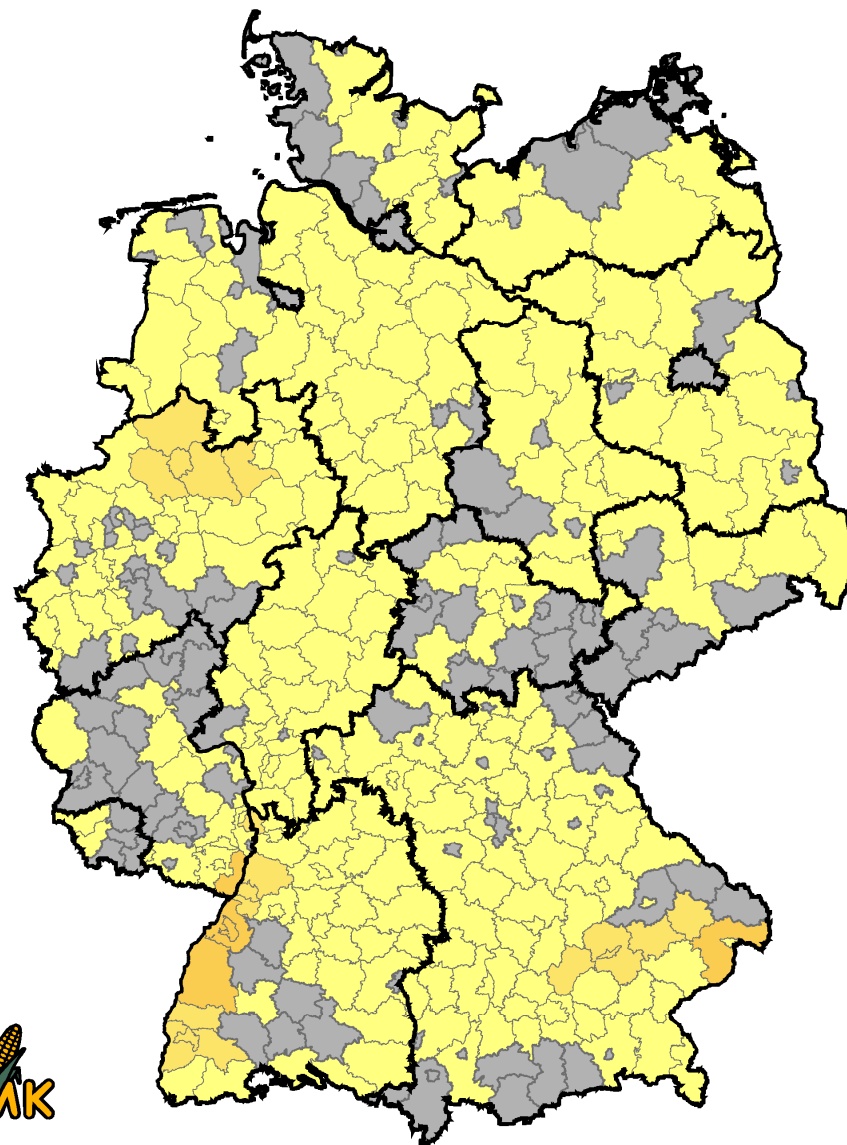

Prozentualer Anteil Körnermais (inkl. Corn Cob Mix) an der Ackerfläche für Deutschland auf Kreisebene 2020

Prozentualer Anteil Körnermais (inkl. Corn Cob Mix) an der Ackerfläche

Copyright
Deutsches Maiskomitee e.V. (DMK)
Brühler Straße 9
53119 Bonn

<http://www.maiskomitee.de>

Quelle: DMK, Statistische Landesämter (Erhebung 2020)
© GeoBasis-DE / BKG 2018

Prozentualer Anteil Körnermais (inkl. Corn Cob Mix) an der Landwirtschaftlichen Nutzfläche für Deutschland auf Kreisebene 2020

Prozentualer Anteil Körnermais (inkl. Corn Cob Mix) an der Landwirtschaftlichen Nutzfläche

Copyright
Deutsches Maiskomitee e.V. (DMK)
Brühler Straße 9
53119 Bonn

<http://www.maiskomitee.de>

Quelle: DMK, Statistische Landesämter (Erhebung 2020)
© GeoBasis-DE / BKG 2018