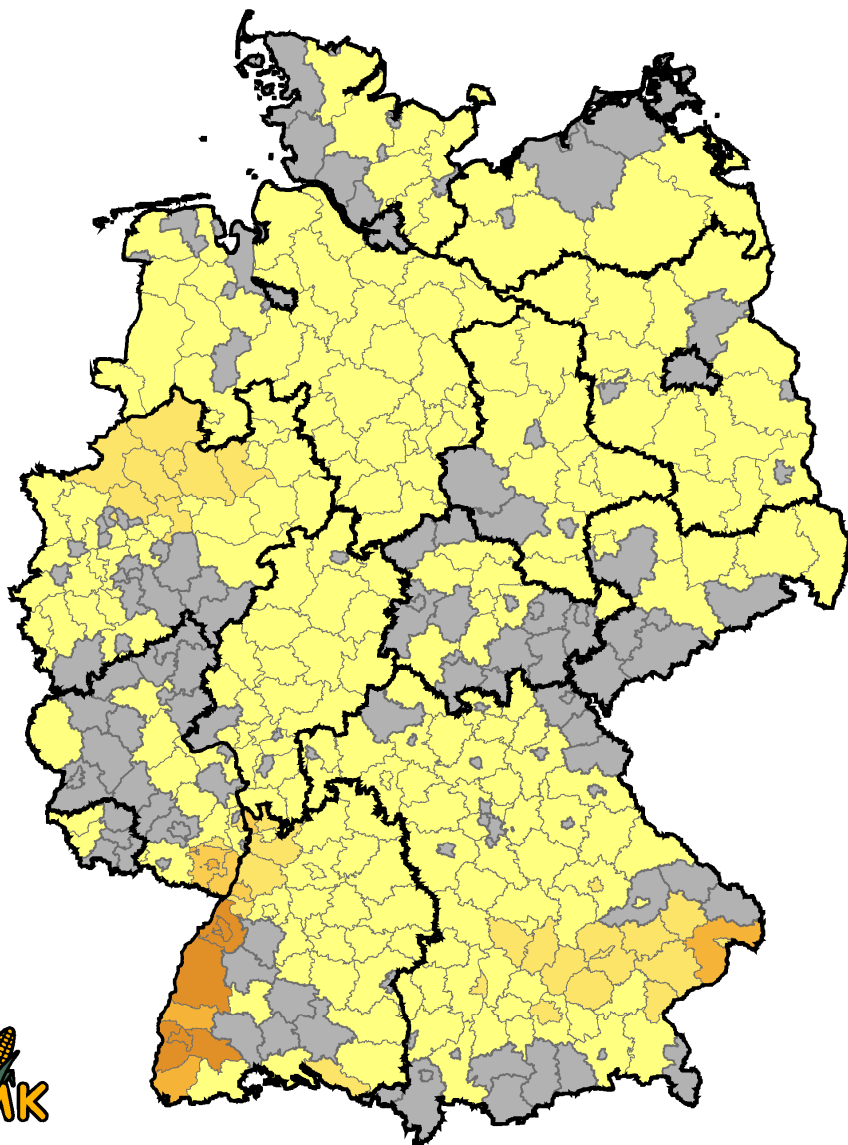

Prozentualer Anteil Körnermais (inkl. Corn Cob Mix) an der Ackerfläche für Deutschland auf Kreisebene 2020

Prozentualer Anteil Körnermais (inkl. Corn Cob Mix) an der Ackerfläche

Copyright
Deutsches Maiskomitee e.V. (DMK)
Brühler Straße 9
53119 Bonn

<http://www.maiskomitee.de>

Quelle: DMK, Statistische Landesämter (Erhebung 2020)
© GeoBasis-DE / BKG 2018

Prozentualer Anteil Körnermais (inkl. Corn Cob Mix) an der Landwirtschaftlichen Nutzfläche für Deutschland auf Kreisebene 2020

Prozentualer Anteil Körnermais (inkl. Corn Cob Mix) an der Landwirtschaftlichen Nutzfläche

Copyright
Deutsches Maiskomitee e.V. (DMK)
Brühler Straße 9
53119 Bonn

<http://www.maiskomitee.de>

Quelle: DMK, Statistische Landesämter (Erhebung 2020)
© GeoBasis-DE / BKG 2018