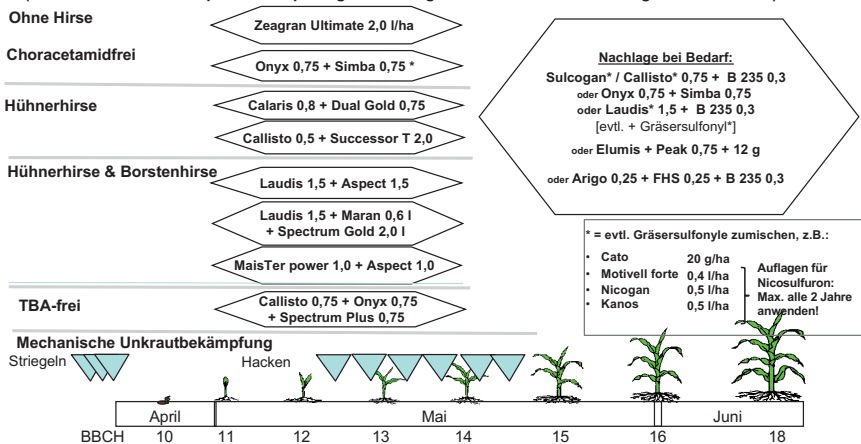

Abb. 3: Beispiele für Einzelbehandlungen und Spritzfolgen

## Herbizidempfehlungen gegen Mischverunkrautungen und Hirsearten

(Auswahl von Pack-Beispielen als Einzelbehandlung in BBCH 12-14)

Eine Zugabe von B235 0,15 – 0,3 l/ha sichert bei allen Basispacks generell die Wirkung ab, insbesondere bei Trockenheit.  
Bei MaisTer power ist kein Zusatz erforderlich.

## Herbizidempfehlungen gegen Mischverunkrautungen und Hirsearten

(Auswahl von Pack-Beispielen als Splittingbehandlung zu BBCH 11-13 und Nachlage in BBCH 15-18)

Eine Zugabe von B235 0,15 – 0,3 l/ha sichert bei allen Basispacks generell die Wirkung ab, insbesondere bei Trockenheit.  
Bei MaisTer power ist kein Zusatz erforderlich.