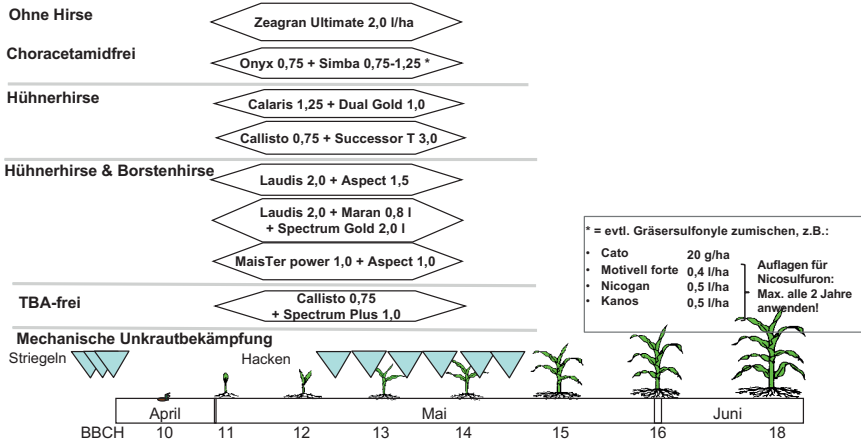

Abb. 3: Beispiele für Einzelbehandlungen und Spritzfolgen

## Herbizidempfehlungen gegen Mischverunkrautungen und Hirsearten

(Auswahl von Pack-Beispielen als Einzelbehandlung in BBCH 12-14)

Eine Zugabe von B235 0,15 – 0,3 l/ha sichert bei allen Basispacks generell die Wirkung ab, insbesondere bei Trockenheit.  
Bei MaisTer power ist kein Zusatz erforderlich.

## Herbizidempfehlungen gegen Mischverunkrautungen und Hirsearten

(Auswahl von Pack-Beispielen als Splittingbehandlung zu BBCH 11-13 und Nachlage in BBCH 15-18)

Eine Zugabe von B235 0,15 – 0,3 l/ha sichert bei allen Basispacks generell die Wirkung ab, insbesondere bei Trockenheit.  
Bei MaisTer power ist kein Zusatz erforderlich.