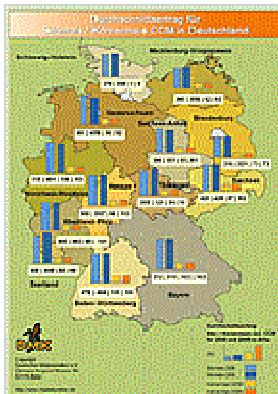

DMK: Maisstatistik auf neuem Stand

Bonn (DMK) – Das Deutsche Maiskomitee e.V. (DMK) hat seine Anbau- und Ertragsstatistiken für den Maisanbau in Deutschland aktualisiert. Auf der Internetseite www.maiskomitee.de unter Fakten, Statistik, Deutschland beleuchtet das DMK die Entwicklung des Maisanbaus in Deutschland in den vergangenen Jahren mit Blick auf die Anbauflächen, die Flächenerträge und die Erntemengen. Als besonderer Service stehen die Daten für die Jahre 2015 und 2016 auf der Ebene der Bundesländer attraktiv gestaltet auch als Deutschlandkarte zum Download zur Verfügung.

PDF Download

[Durchschnittserträge Silomais / Körnermais CCM in Deutschland 2015-2016](#)

Zum Download verfügbar:

(586 Zeichen)

Keywords: Deutsches Maiskomitee e.V. (DMK), Statistik, Maisanbau, Maiserträge, Deutschland