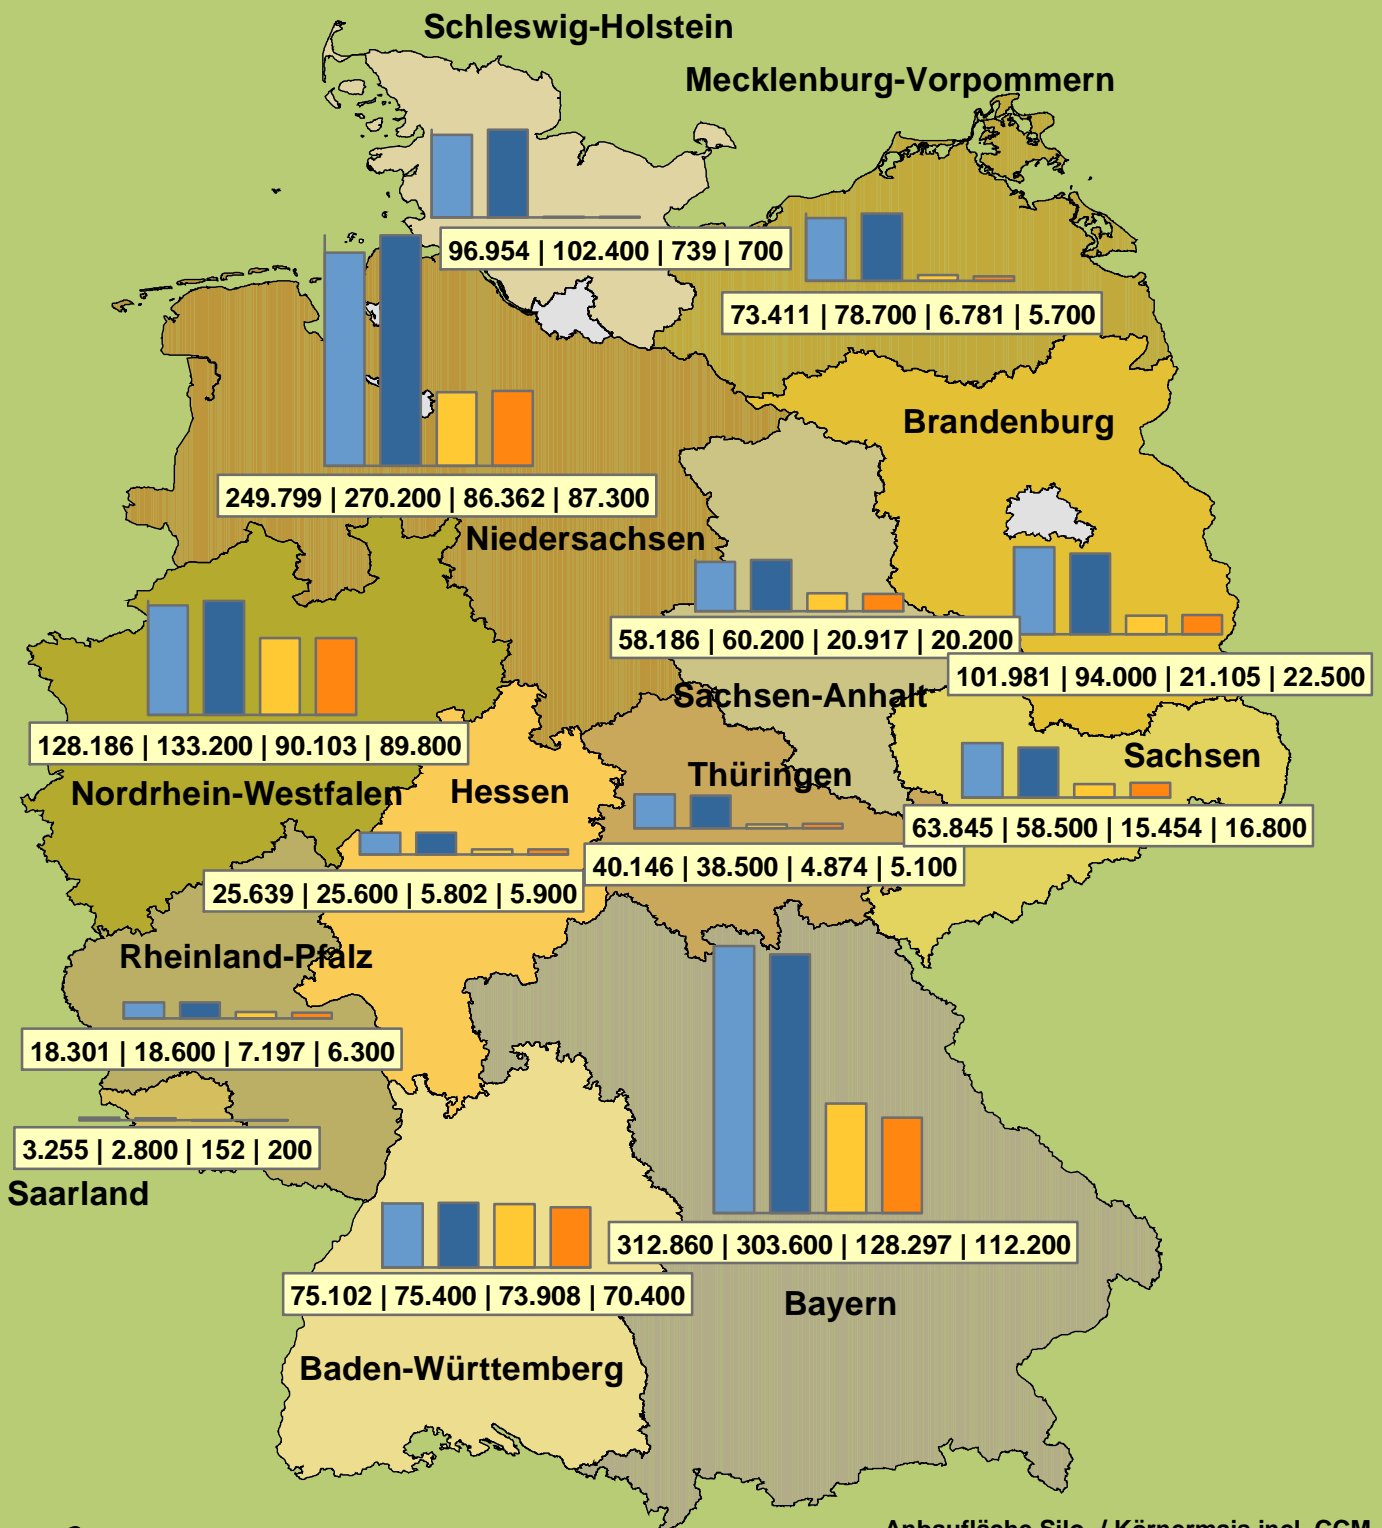

Anbaufläche Silomais / Körnermais CCM in Deutschland

Anbaufläche Silo- / Körnermais incl. CCM
2004 und 2005 in ha

- Silomais 2004 ■
- Silomais 2005 ■
- Körnermais 2004 ■
- Körnermais 2005 ■

Copyright
Deutsches Maiskomitee e.V.
Clemens-August-Strasse 54
53115 Bonn

<http://www.maiskomitee.de>