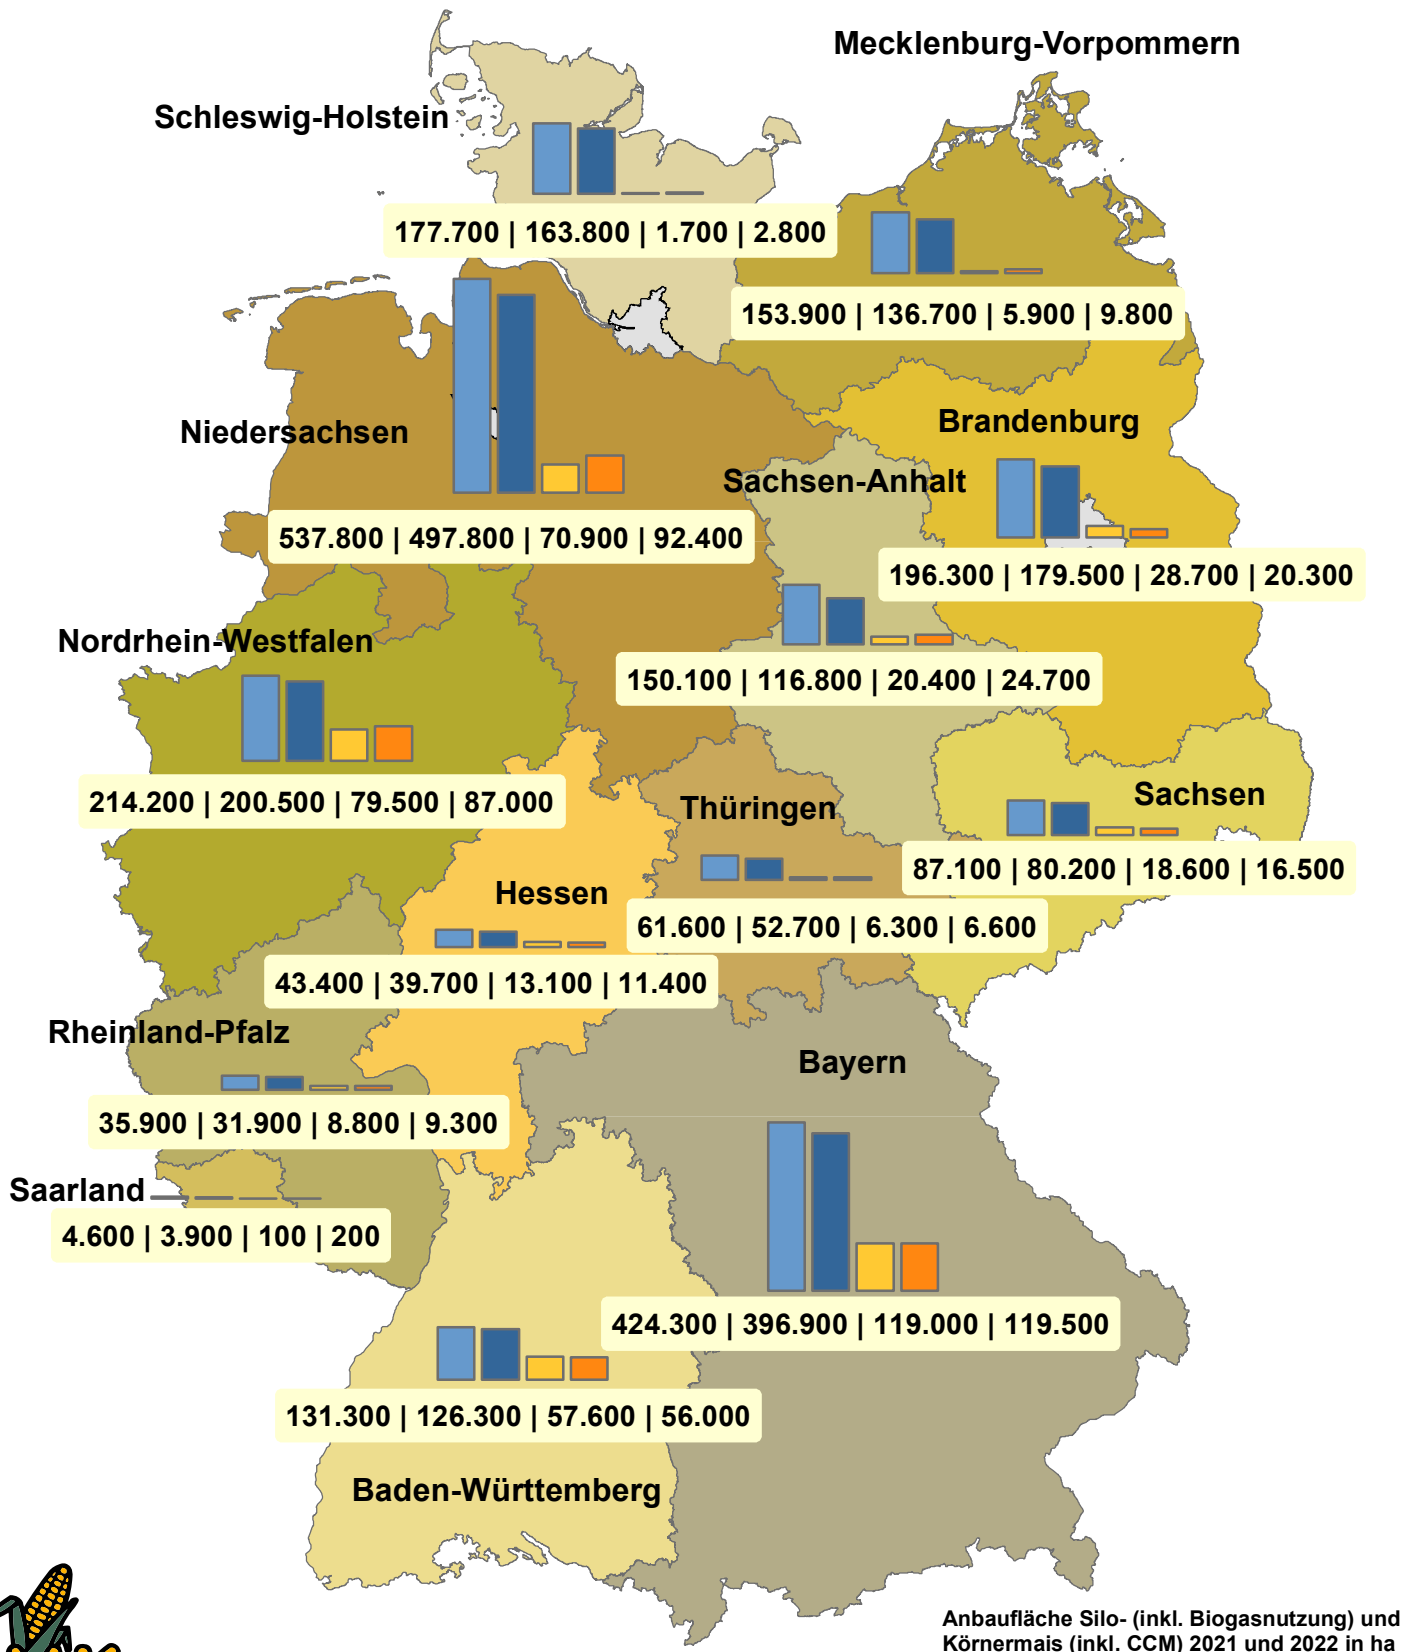

Anbaufläche Silomais (inkl. Biogasnutzung) und Körnermais (inkl. CCM) in Deutschland

Copyright
Deutsches Maiskomitee e.V. (DMK)
Brühler Straße 9
53119 Bonn

<http://www.maiskomitee.de>
Quelle: DMK, Statistisches Bundesamt (Erhebung 2022)
© GeoBasis-DE / BKG 2018

Anbaufläche Silo- (inkl. Biogasnutzung) und Körnermais (inkl. CCM) 2021 und 2022 in ha

Silomais 2021
Silomais 2022
Körnermais 2021
Körnermais 2022