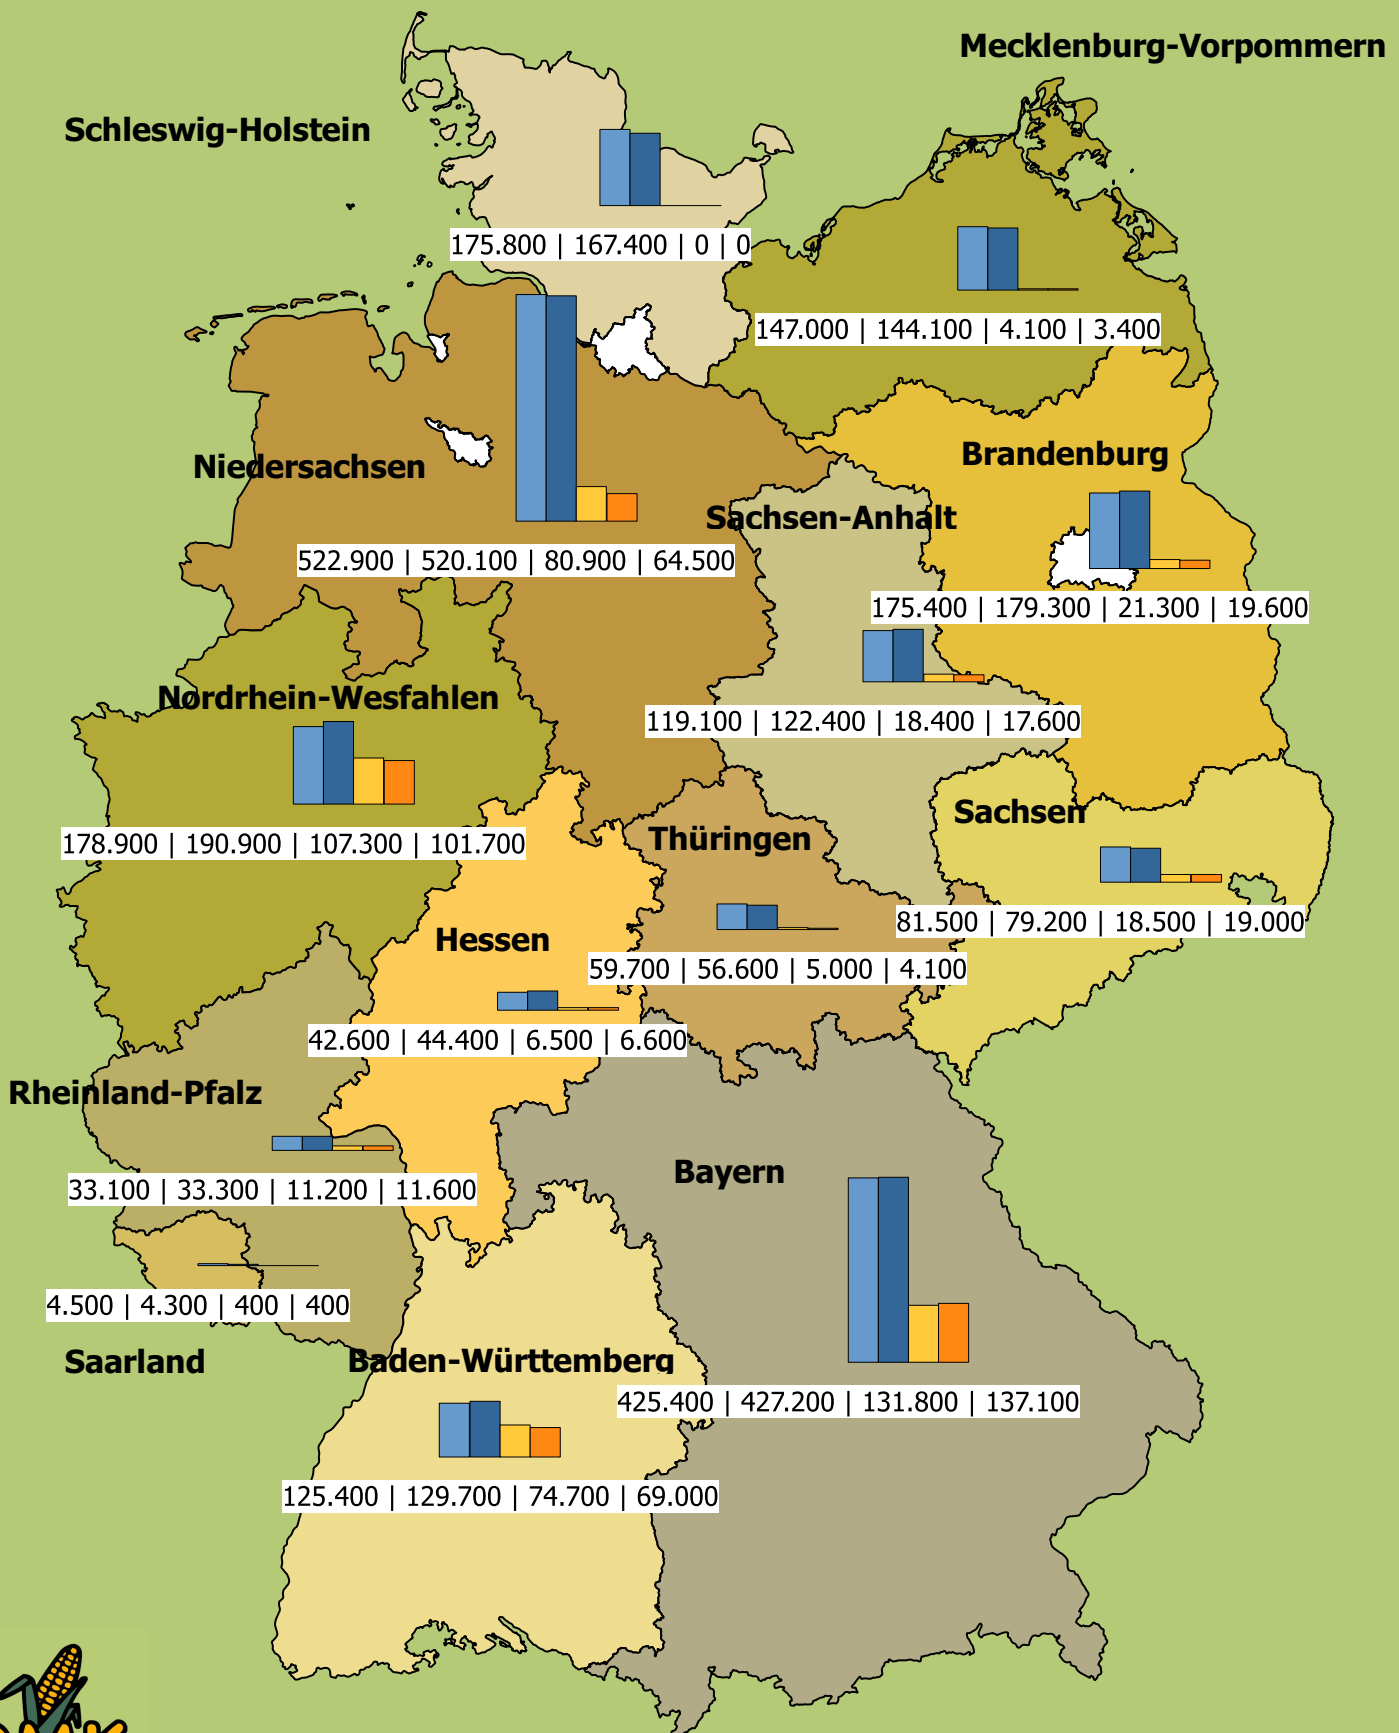

Anbaufläche Silomais und Körnermais CCM in Deutschland

Copyright (2016)
 Deutsches Maiskomitee e.V. (DMK)
 Brühler Straße 9
 53119 Bonn

<http://www.maiskomitee.de>
 Quelle: DMK, Statistisches Bundesamt (Erhebung 2015)

Anbaufläche Silo-/Körnermais incl. CCM
 2014 und 2015 in ha