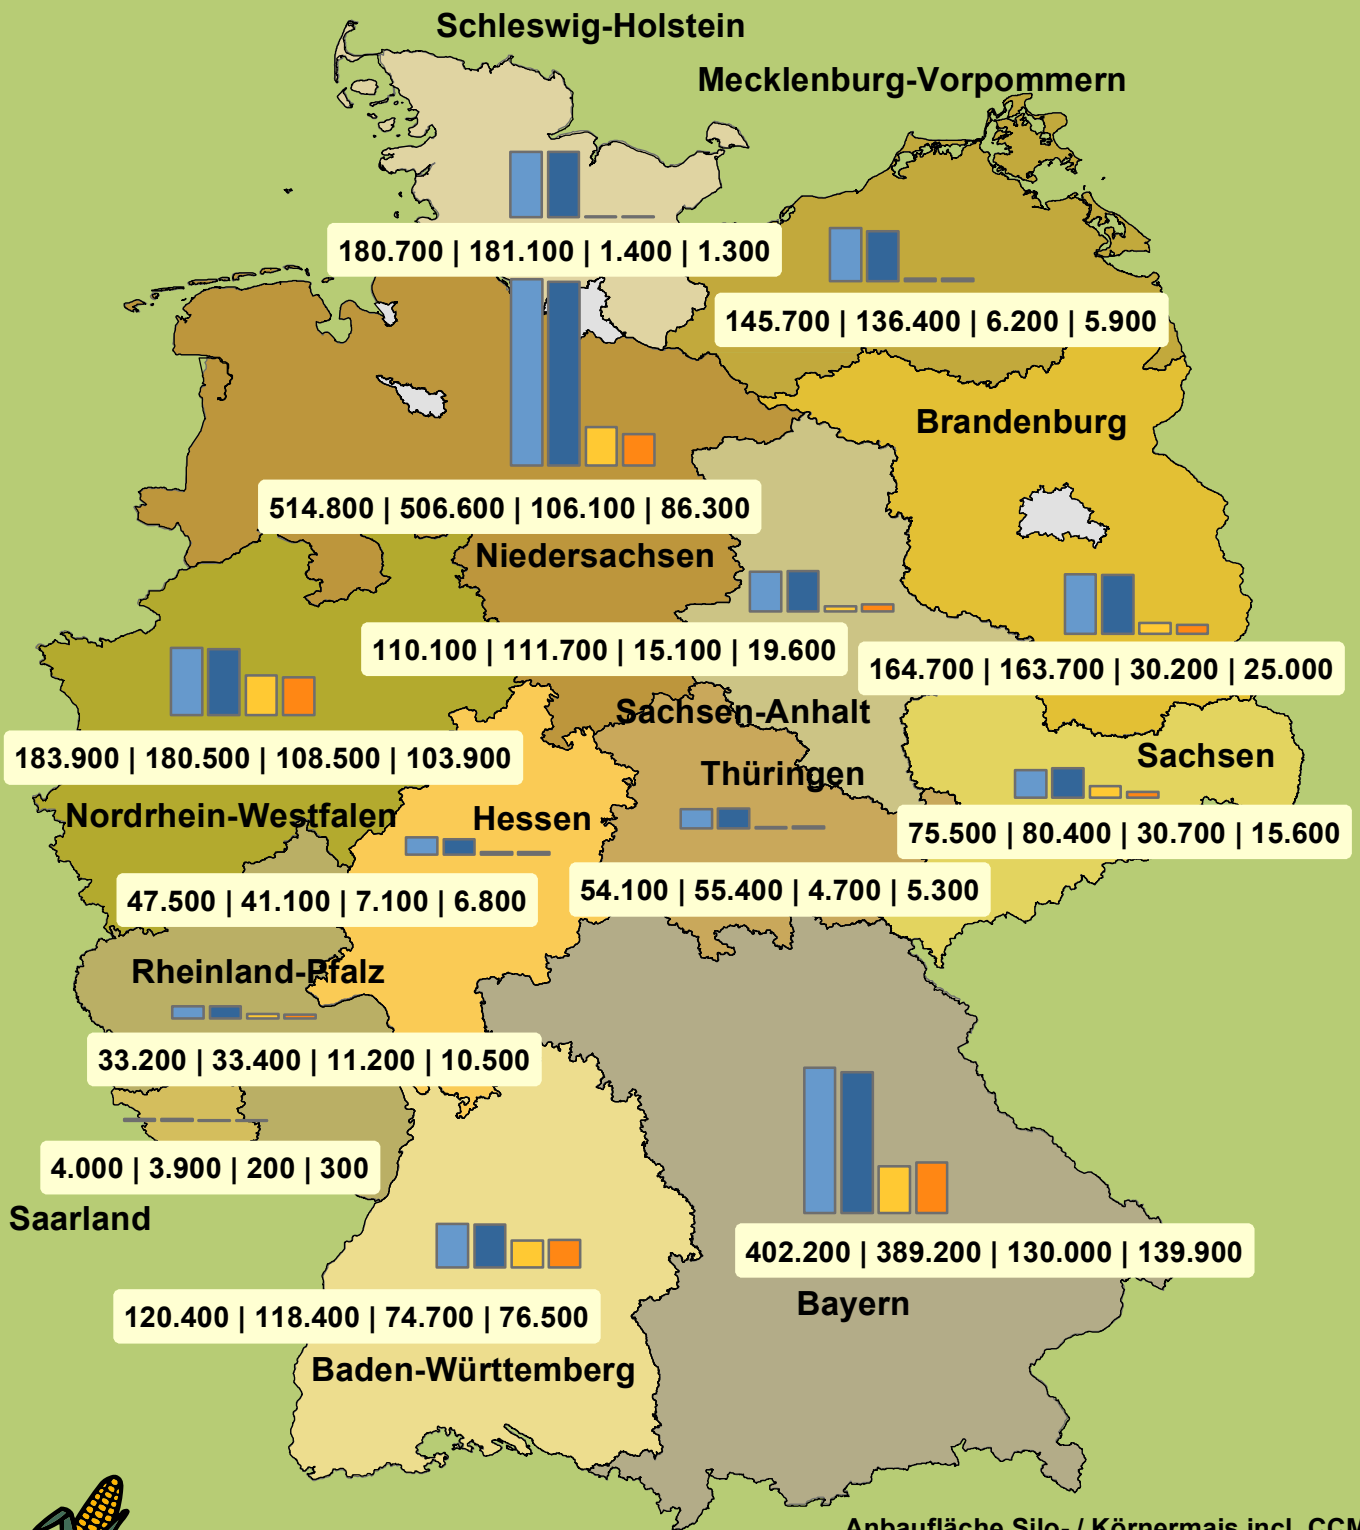

Anbaufläche Silomais / Körnermais CCM in Deutschland

Copyright
Deutsches Maiskomitee e.V. (DMK)
Brühler Straße 9
53119 Bonn

<http://www.maiskomitee.de>
Quelle: DMK, Statistisches Bundesamt (Erhebung 2013)

Anbaufläche Silo- / Körnermais incl. CCM
2012 und 2013 in ha

Silomais 2012
Silomais 2013
Körnermais 2012
Körnermais 2013