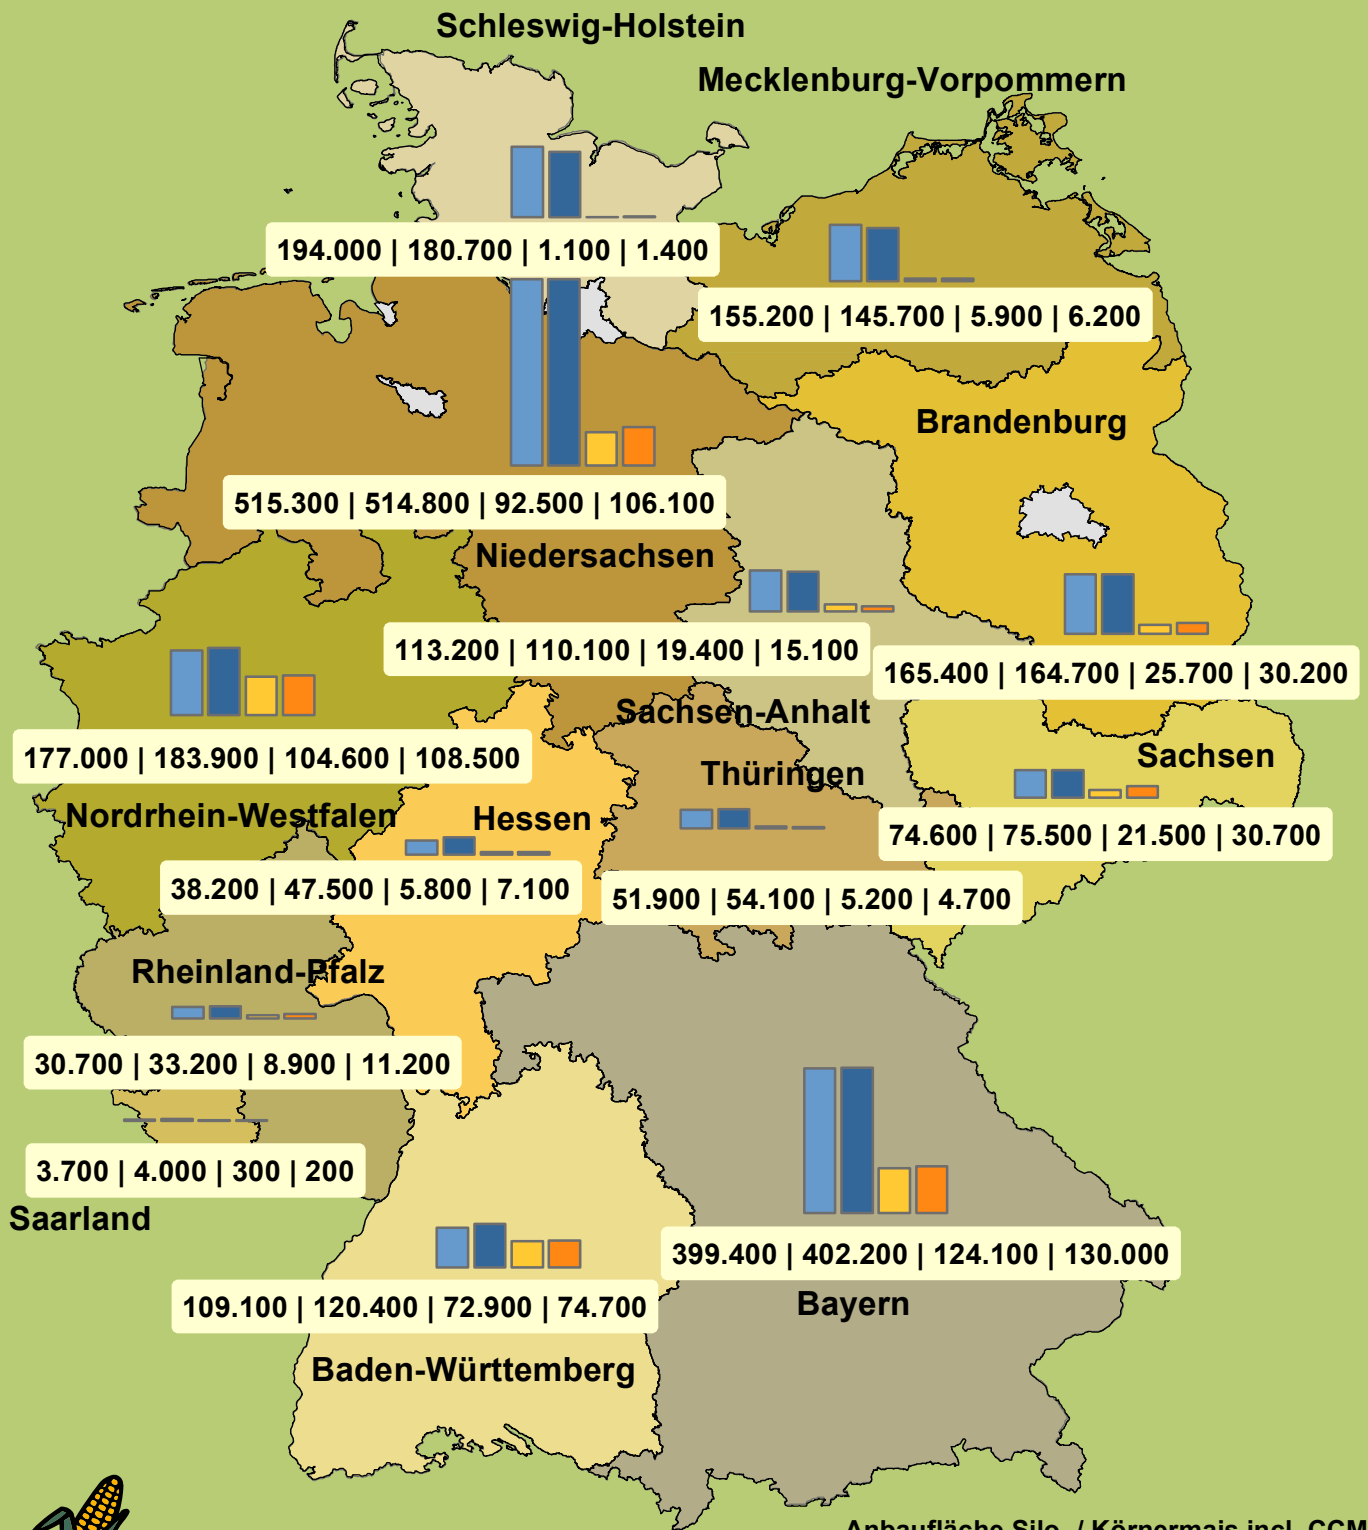

Anbaufläche Silomais / Körnermais CCM in Deutschland

Copyright
Deutsches Maiskomitee e.V. (DMK)
Brühler Straße 9
53119 Bonn

<http://www.maiskomitee.de>
Quelle: DMK, Statistisches Bundesamt (Erhebung 2012)

Anbaufläche Silo- / Körnermais incl. CCM
2011 und 2012 in ha

260.000

Silomais 2011

Silomais 2012

Körnermais 2011

Körnermais 2012