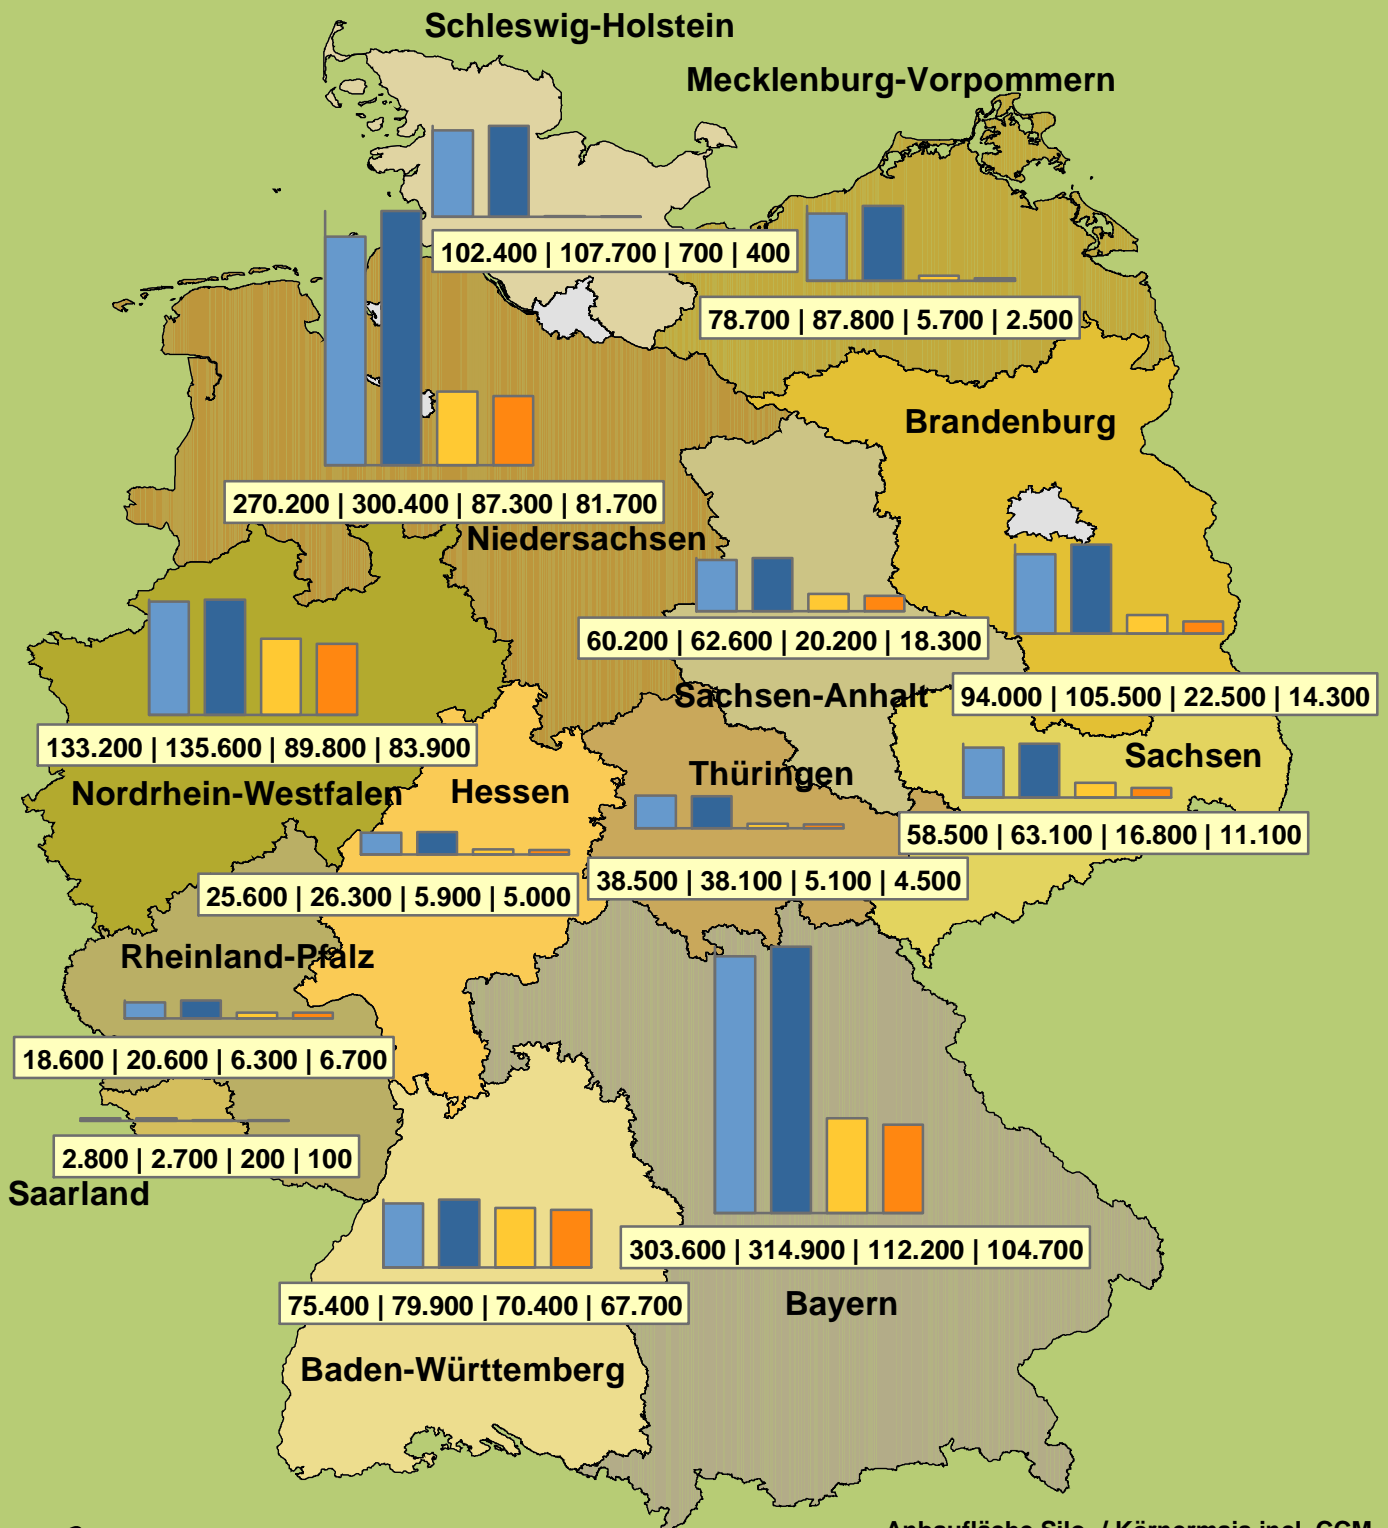

Anbaufläche Silomais / Körnermais CCM in Deutschland

Anbaufläche Silo- / Körnermais incl. CCM
2005 und 2006 in ha

- Silomais 2005 ■
- Silomais 2006 ■
- Körnermais 2005 ■
- Körnermais 2006 ■

Copyright
Deutsches Maiskomitee e.V.
Clemens-August-Strasse 54
53115 Bonn

<http://www.maiskomitee.de>