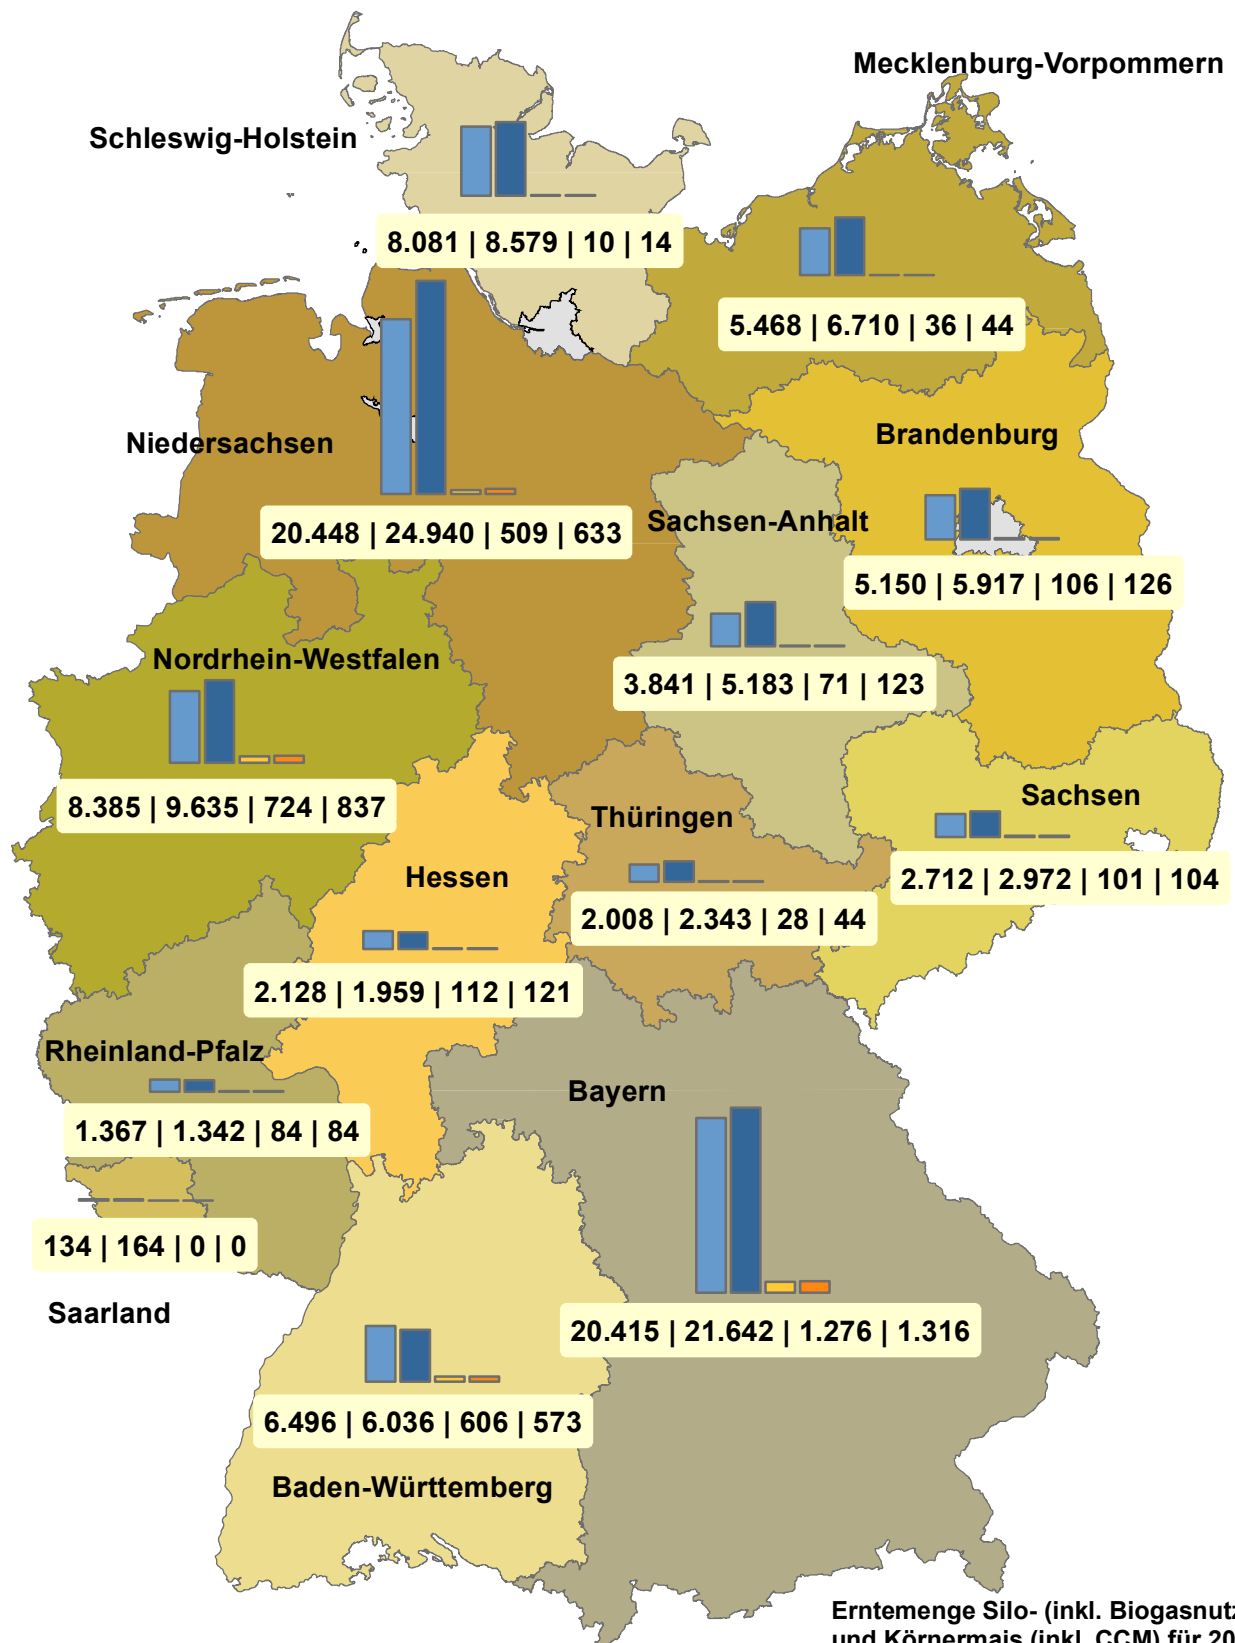

# Erntemenge Silomais (inkl. Biogasnutzung) und Körnermais (inkl. CCM) in Deutschland

Erntemenge Silo- (inkl. Biogasnutzung) und Körnermais (inkl. CCM) für 2019 und 2020 in 1.000 Tonnen

Copyright  
Deutsches Maiskomitee e.V. (DMK)  
Brühler Straße 9  
53119 Bonn

<http://www.maiskomitee.de>  
Quelle: DMK, Statistisches Bundesamt (Erhebung 2020)  
© GeoBasis-DE / BKG 2018

Silomais 2019   
Silomais 2020   
Körnermais 2019   
Körnermais 2020 