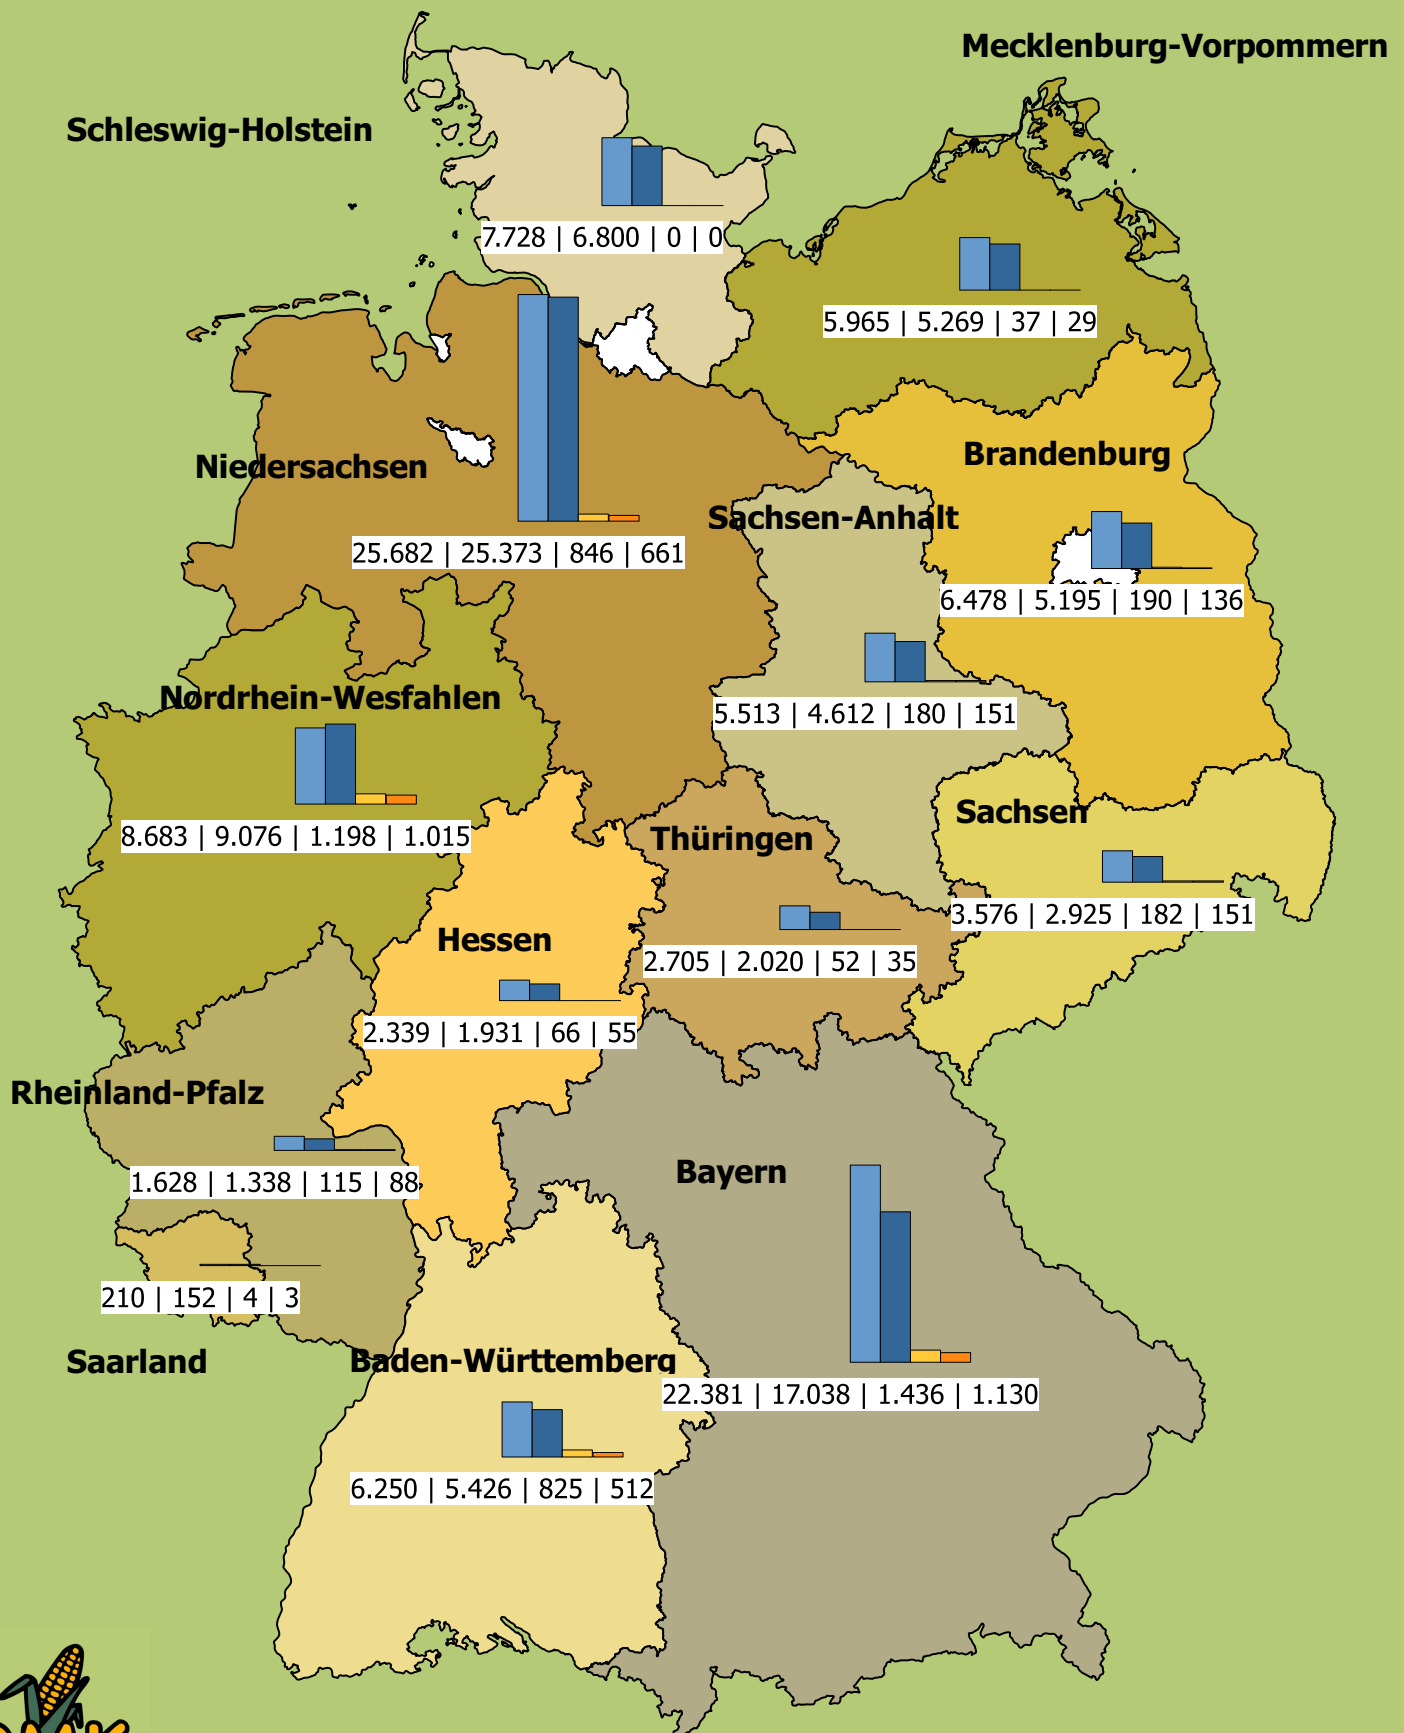

# Erntemenge Silomais und Körnermais CCM in Deutschland

Copyright (2016)  
 Deutsches Maiskomitee e.V. (DMK)  
 Brühler Straße 9  
 53119 Bonn

<http://www.maiskomitee.de>  
 Quelle: DMK, Statistisches Bundesamt (Erhebung 2015)

Erntemenge Silo-/Körnermais incl. CCM  
 2014 und 2015 in 1000 Tonnen