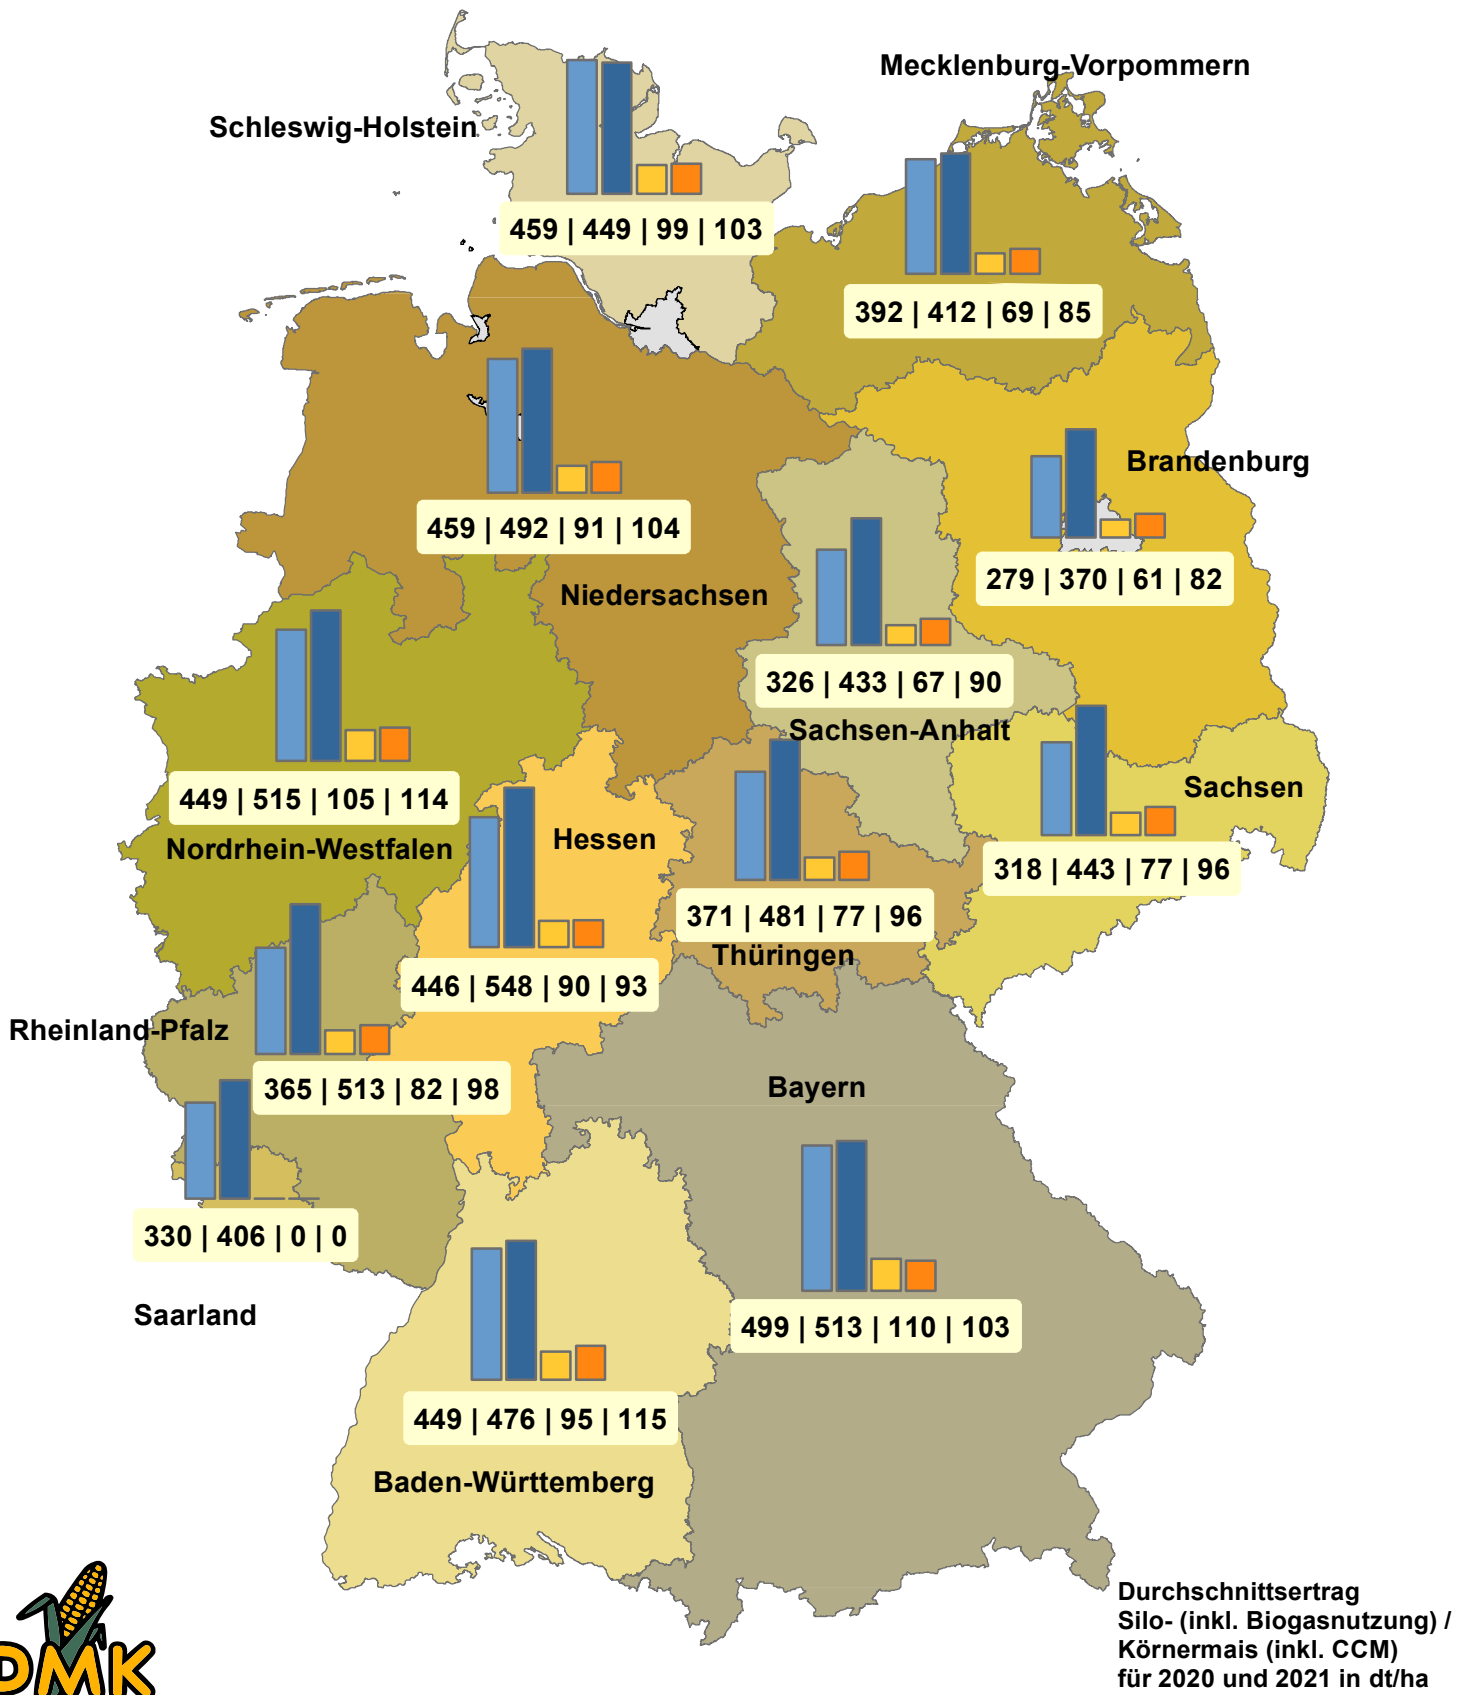

# Durchschnittsertrag

## Silomais (inkl. Biogasnutzung) / Körnermais (inkl. CCM) in Deutschland

Copyright  
Deutsches Maiskomitee e.V. (DMK)  
Brühler Straße 9  
53119 Bonn

<http://www.maiskomitee.de>  
Quelle: DMK, Statistisches Bundesamt (Erhebung 2021)  
© GeoBasis-DE / BKG 2018

Silomais 2020  
Silomais 2021  
Körnermais 2020  
Körnermais 2021