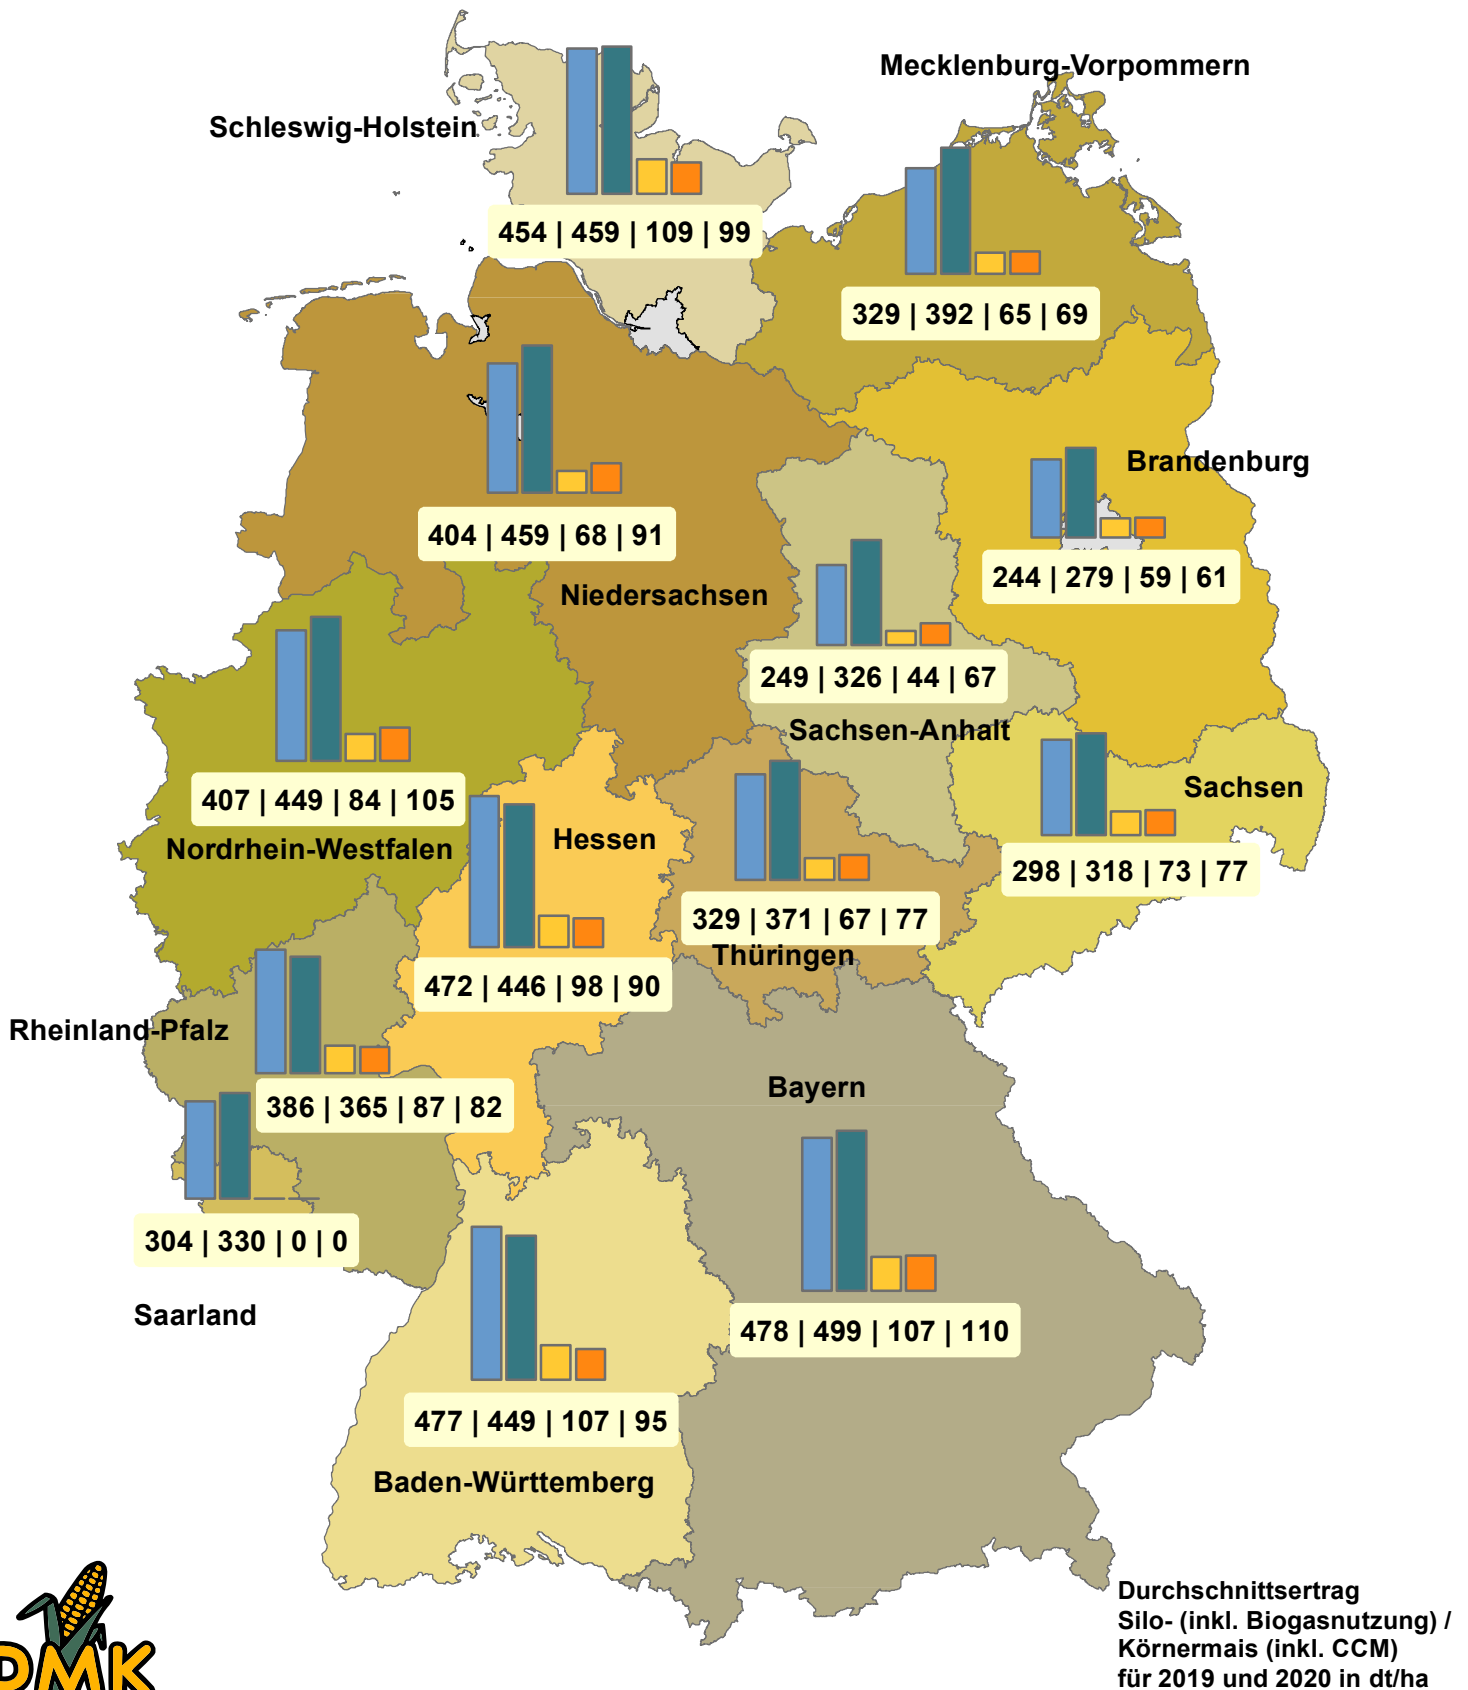

# Durchschnittsertrag

## Silomais (inkl. Biogasnutzung) / Körnermais (inkl. CCM) in Deutschland

Copyright  
Deutsches Maiskomitee e.V. (DMK)  
Brühler Straße 9  
53119 Bonn

<http://www.maiskomitee.de>  
Quelle: DMK, Statistisches Bundesamt (Erhebung 2020)  
© GeoBasis-DE / BKG 2018

Silomais 2019  
Silomais 2020  
Körnermais 2019  
Körnermais 2020