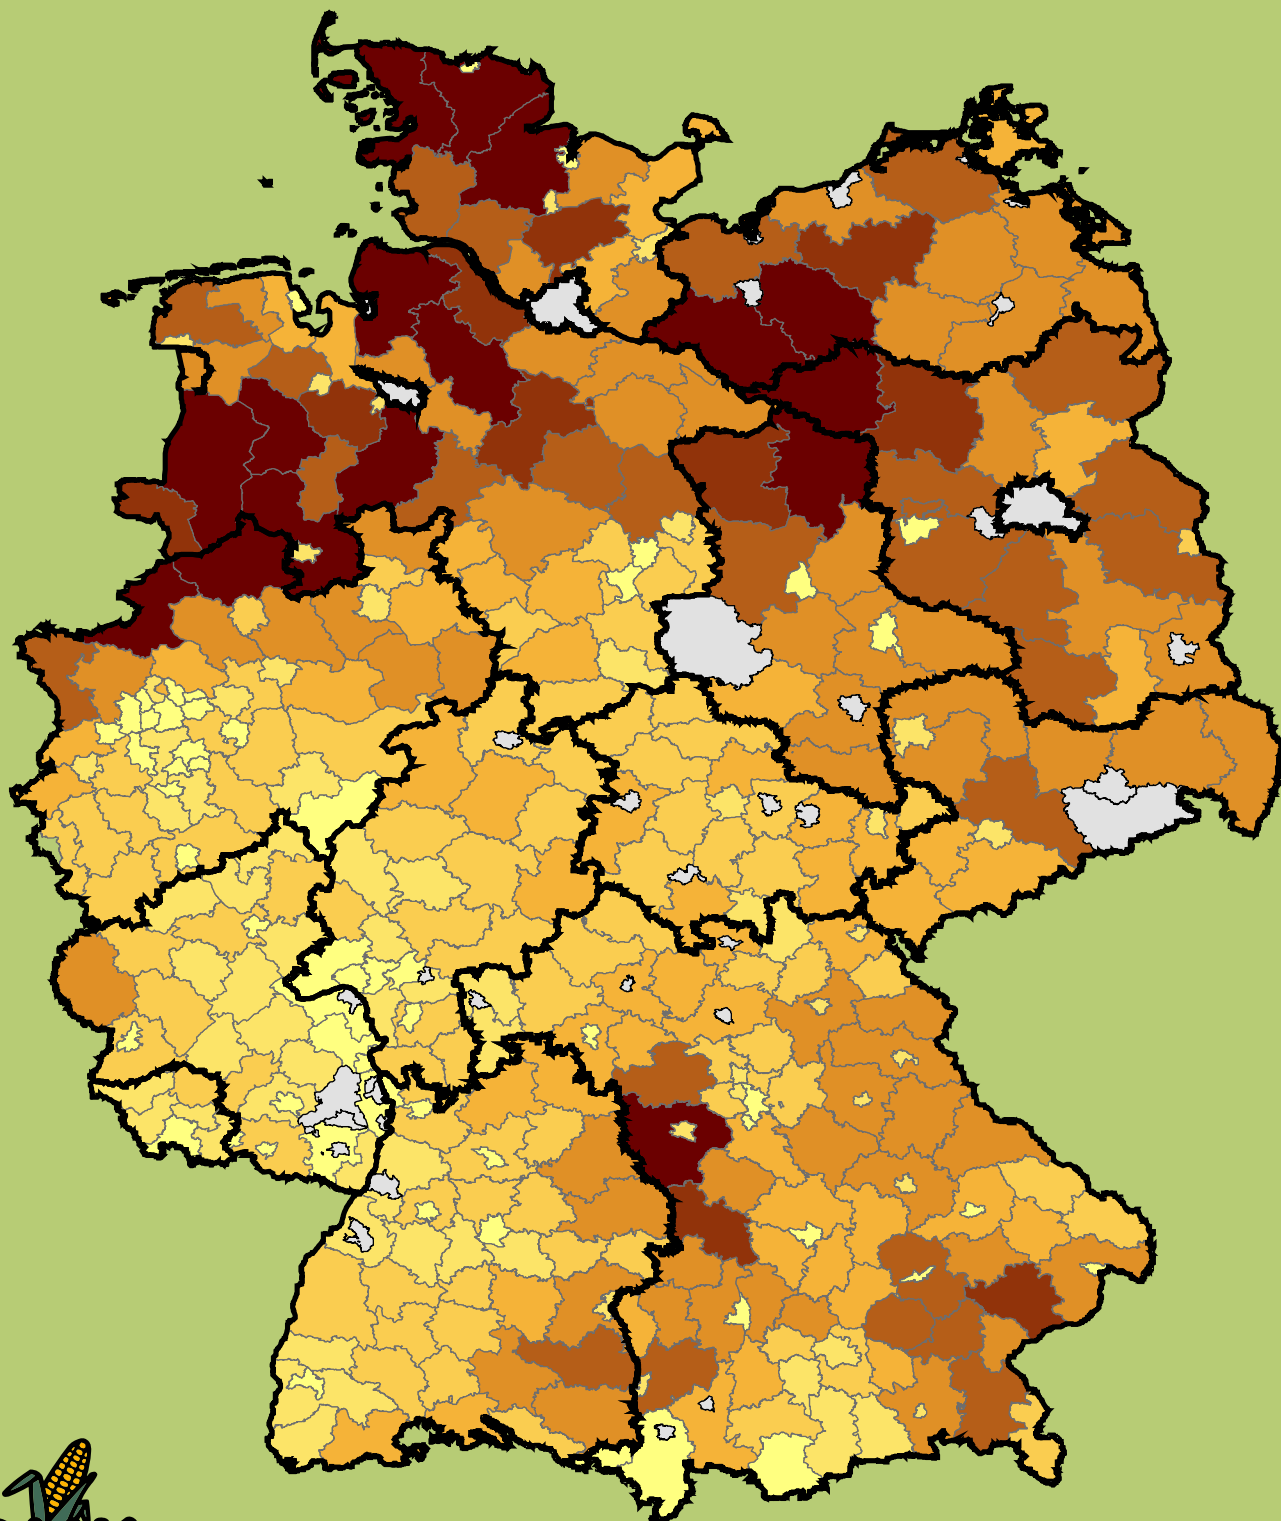

Anbauflächen Silomais in Deutschland auf Kreisebene 2010

Copyright
Deutsches Maiskomitee e.V. (DMK)
Brühler Straße 9
53119 Bonn

<http://www.maiskomitee.de>

Quelle: DMK, Statistische Landesämter (Erhebung 2010)

Anbauflächen der Kreise für Silomais in ha