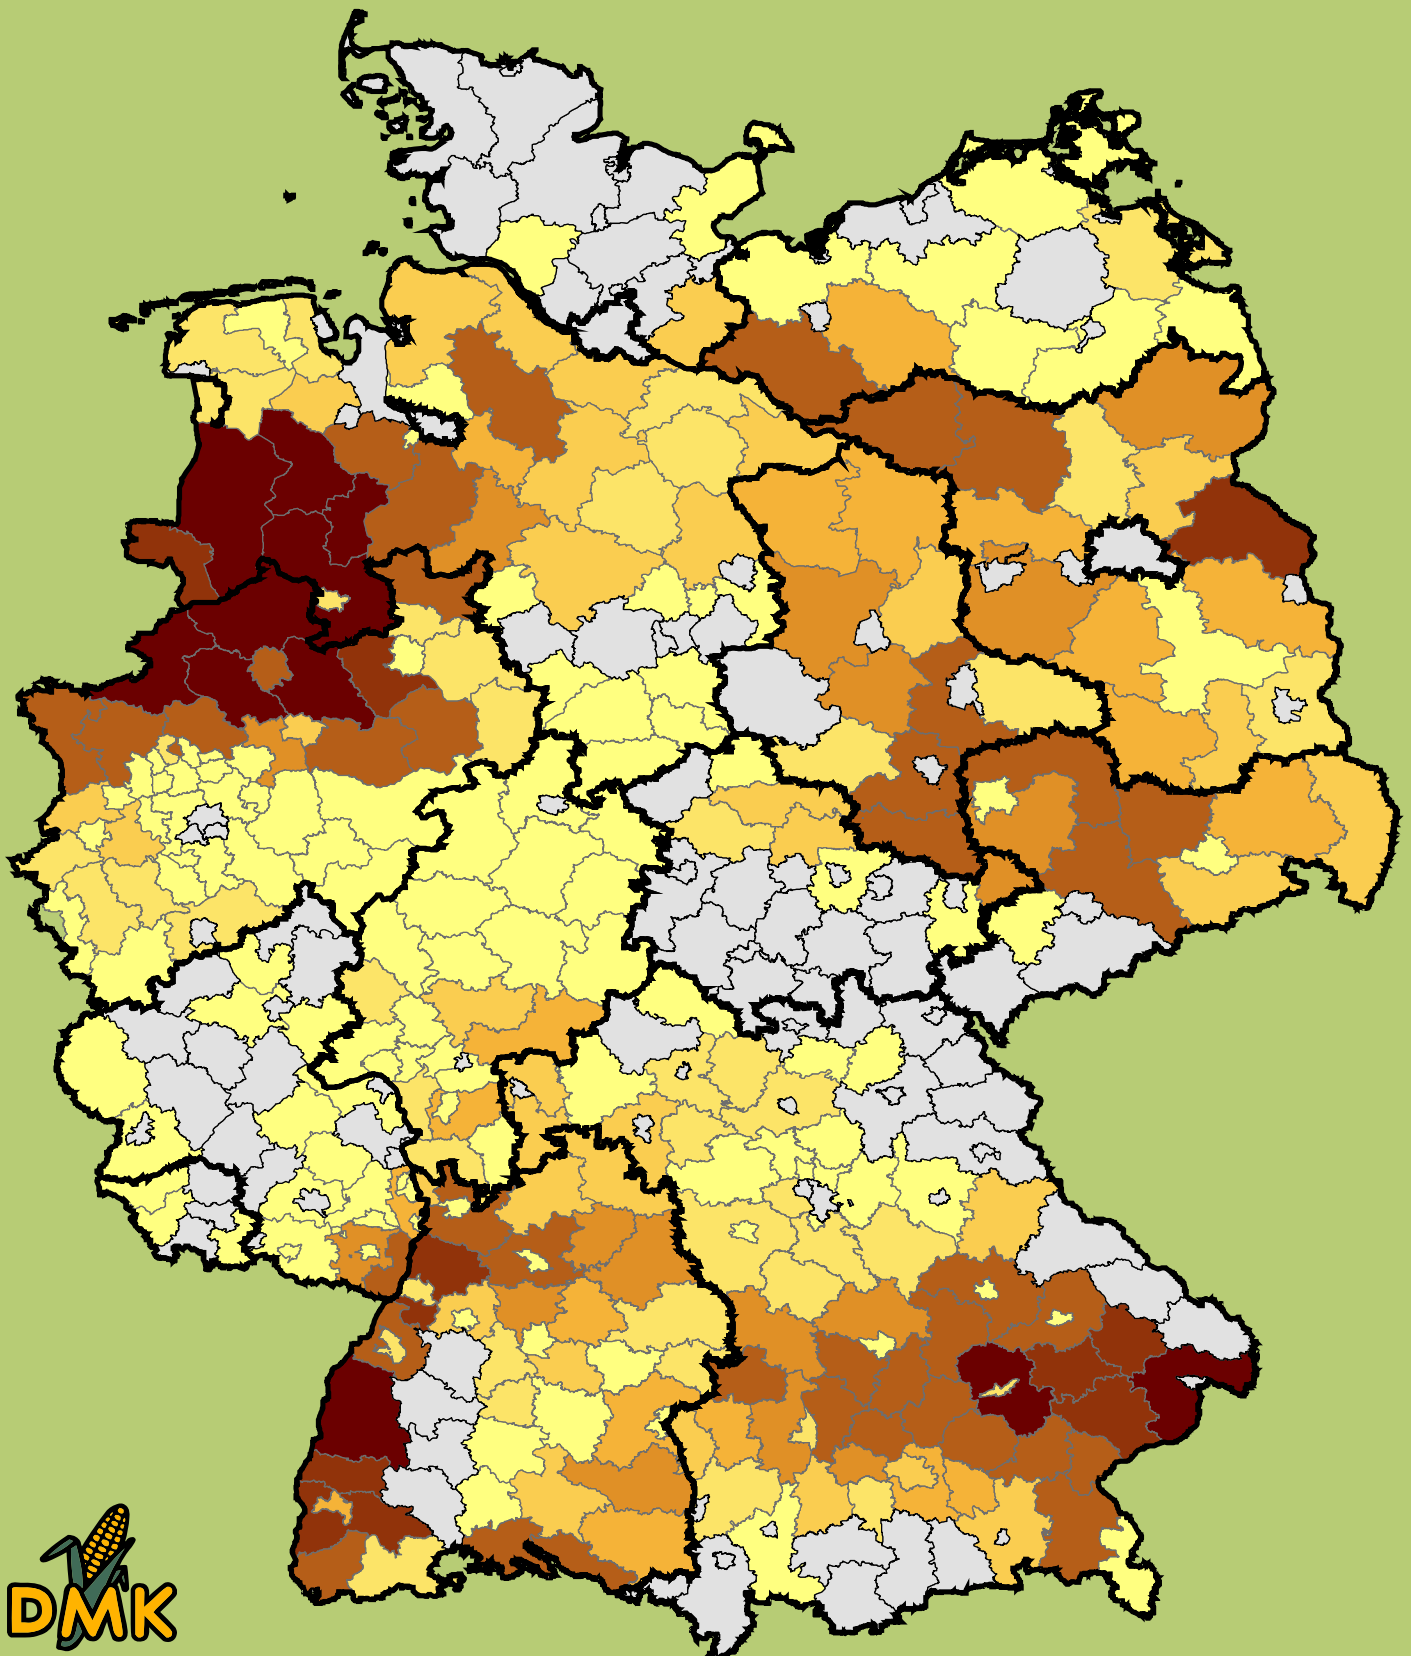

Anbauflächen Körnermais / Corn Cob Mix in Deutschland auf Kreisebene 2010

Anbauflächen der Kreise für Körnermais / CCM in ha

Copyright
Deutsches Maiskomitee e.V. (DMK)
Brühler Straße 9
53119 Bonn

<http://www.maiskomitee.de>

Quelle: DMK, Statistische Landesämter (Erhebung 2010)