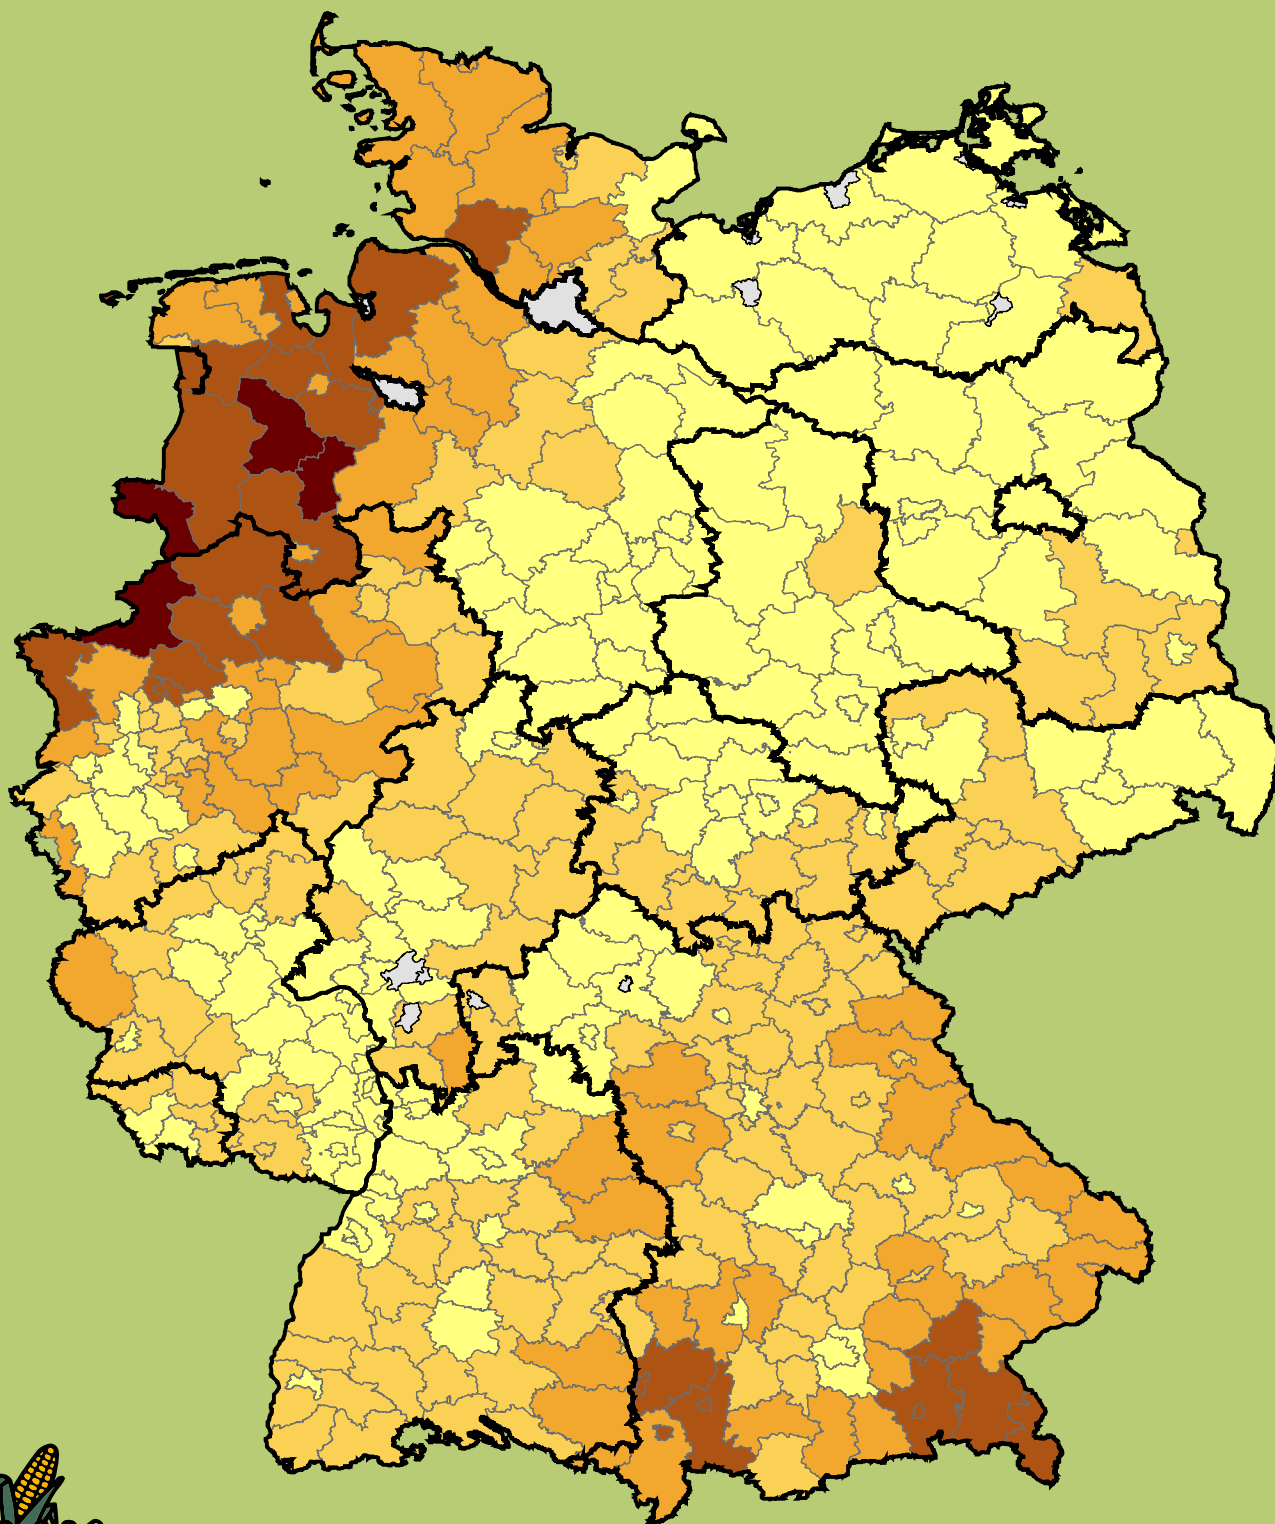

Gesamtviehichte je Hektar Landwirtschaftliche Nutzfläche für 2010

Copyright
Deutsches Maiskomitee e.V. (DMK)
Brühler Straße 9
53119 Bonn

<http://www.maiskomitee.de>

Quelle: Statistische Landesämter (Erhebung 2010)

Gesamtviehichte je Hektar Landwirtschaftliche Nutzfläche in GVD/ha