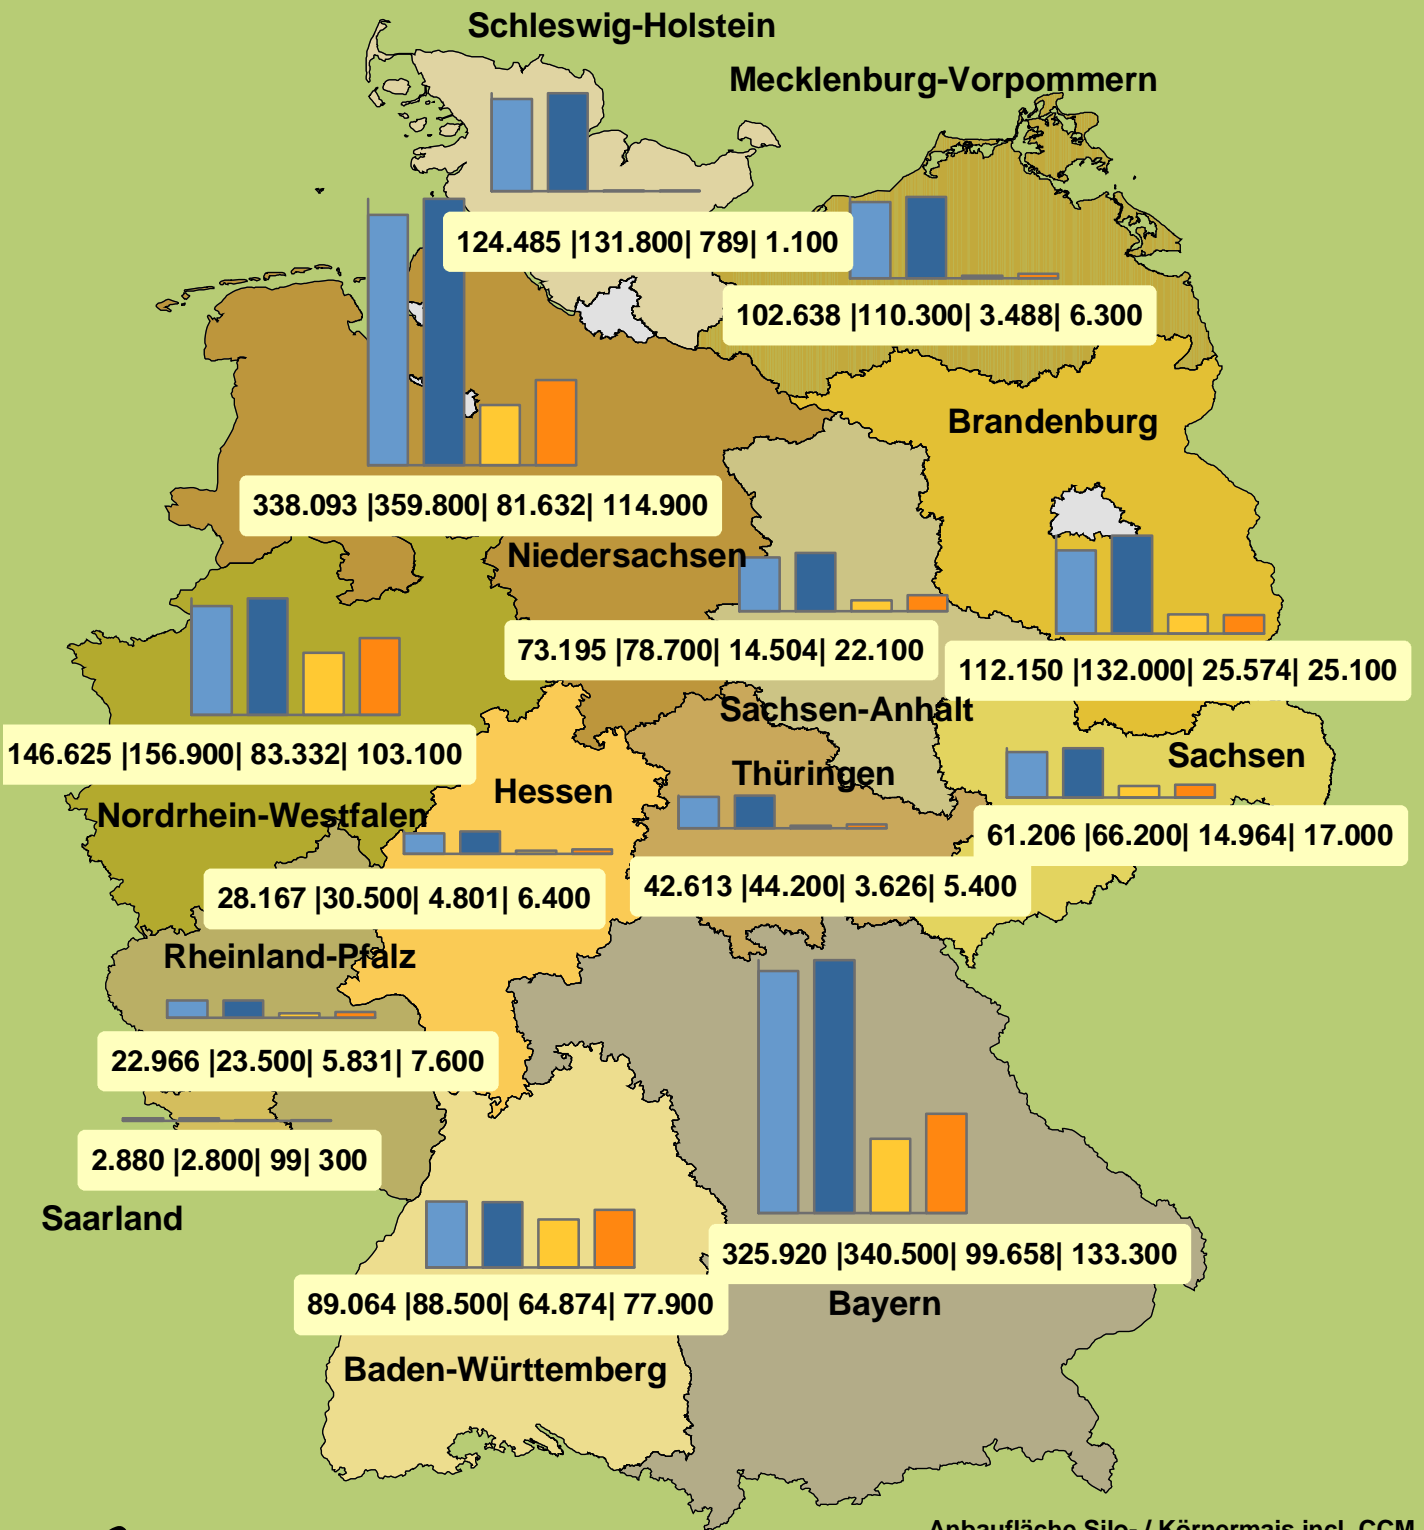

Anbaufläche Silomais / Körnermais CCM in Deutschland

Anbaufläche Silo- / Körnermais incl. CCM
2007 und 2008 in ha

- Silomais 2007 ■
- Silomais 2008 ■
- Körnermais 2007 ■
- Körnermais 2008 ■

Copyright
Deutsches Maiskomitee e.V.
Clemens-August-Strasse 54
53115 Bonn

<http://www.maiskomitee.de>