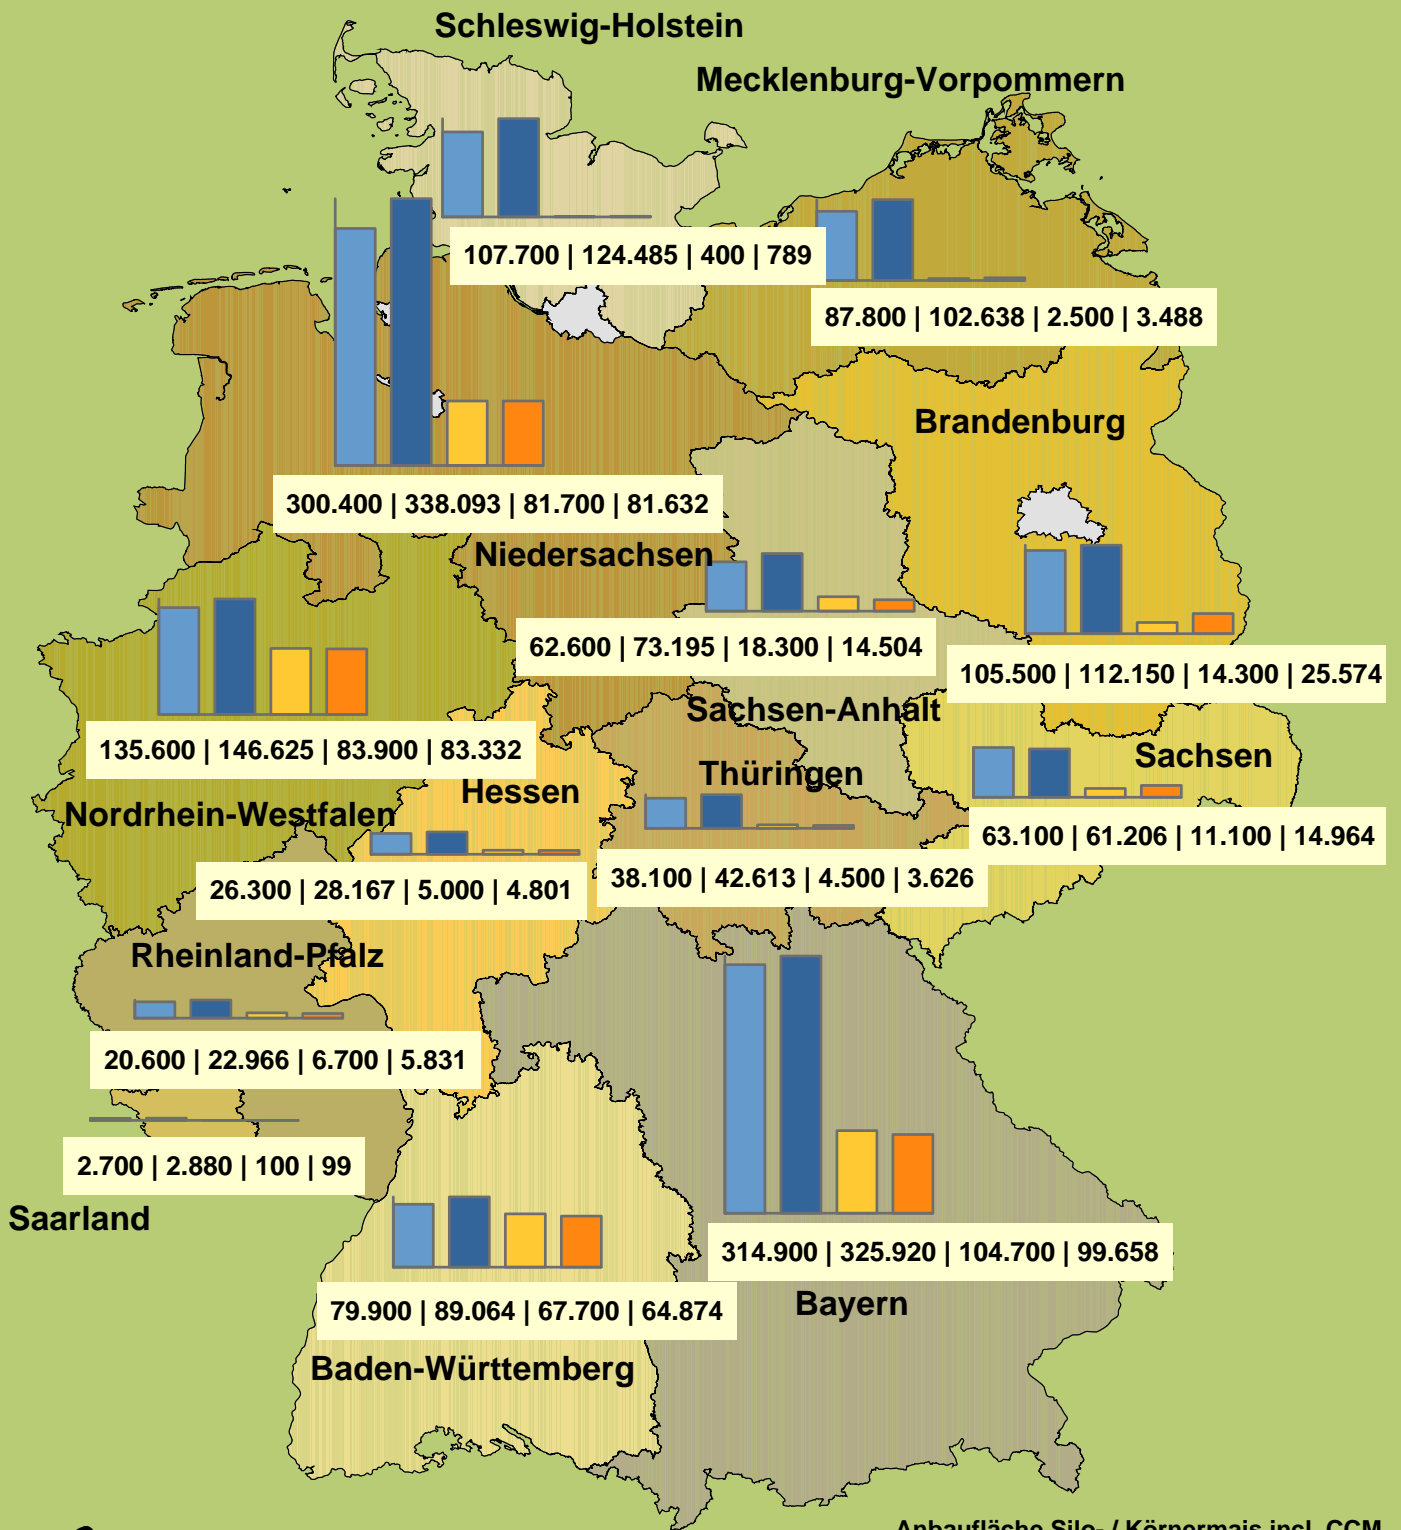

Anbaufläche Silomais / Körnermais CCM in Deutschland

Anbaufläche Silo- / Körnermais incl. CCM
2006 und 2007 in ha

- Silomais 2006 ■
- Silomais 2007 ■
- Körnermais 2006 ■
- Körnermais 2007 ■

Copyright
Deutsches Maiskomitee e.V.
Clemens-August-Strasse 54
53115 Bonn

<http://www.maiskomitee.de>