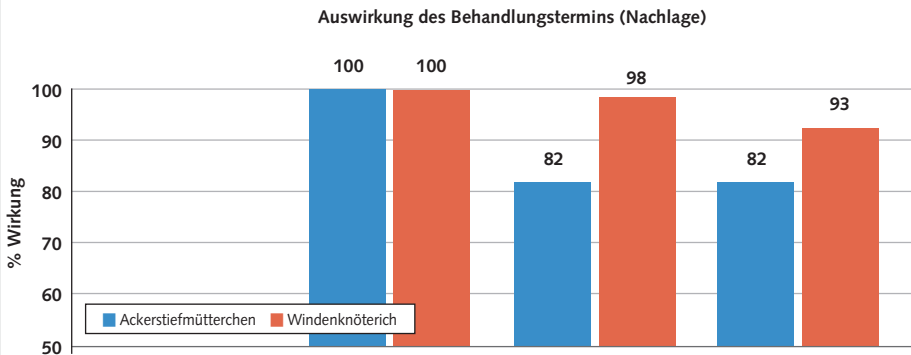

Abb. 1: Wirkungsunterschiede gleicher Mittelkombinationen bei unterschiedlichen Behandlungsterminen

(Vorlage: Dual Gold; Nachlage: Calaris + Peak) an den Standorten Schafstedt (Dithmarschen), Drelsdorf (Kreis Nordfriesland) und Wallsbüll (Schleswig-Flensburg)

	Aufwand- menge	Schafstedt	Drelsdorf	Wallsbüll
Dual Gold 0,625 l/ha	0,625 l/ha	19.05.2014	16.05.2014	15.05.2014
Calaris + Peak	0,75 l + 10 g	26.05.2014	03.06.2014	03.06.2014
Tage nach Vorlage		7	17	18