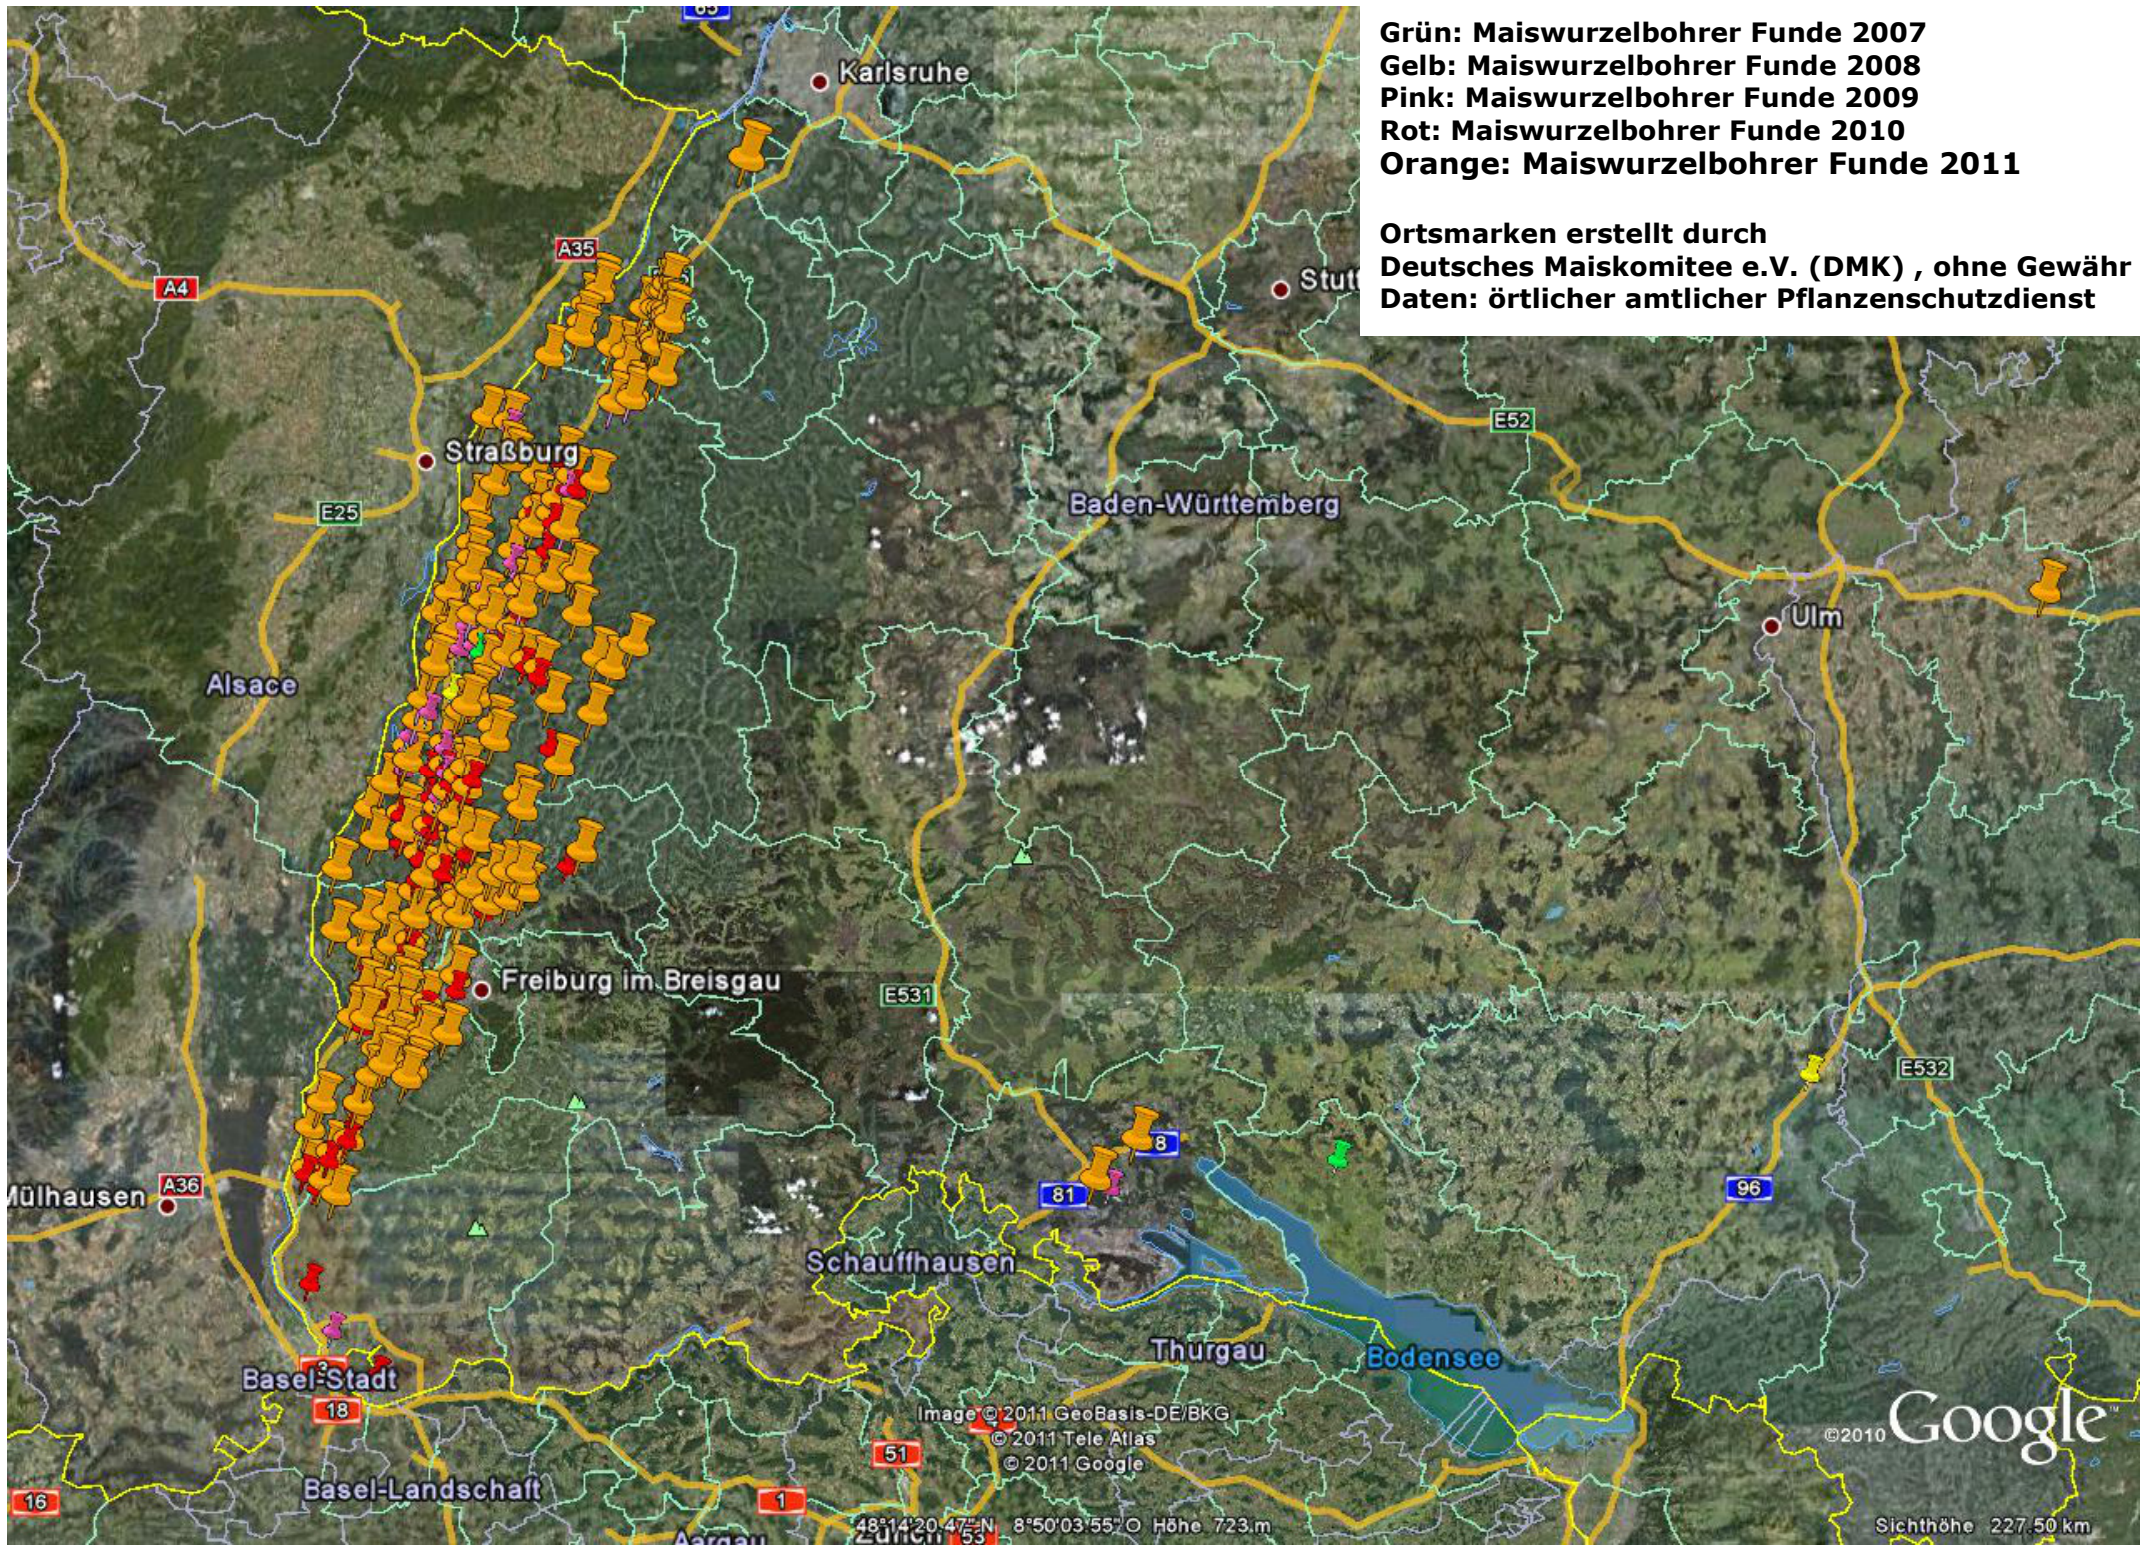

Grün: Maiswurzelbohrer Funde 2007  
Gelb: Maiswurzelbohrer Funde 2008  
Pink: Maiswurzelbohrer Funde 2009  
Rot: Maiswurzelbohrer Funde 2010  
Orange: Maiswurzelbohrer Funde 2011

Ortsmarken erstellt durch  
Deutsches Maiskomitee e.V. (DMK) , ohne Gewähr  
Daten: örtlicher amtlicher Pflanzenschutzdienst

Image © 2011 GeoBasis-DE/BKG  
© 2011 Tele Atlas  
© 2011 Google

© 2010 Google

48°14'20.47"N 8°50'03.55"O Höhe 723.m

Sichthöhe 227.50 km