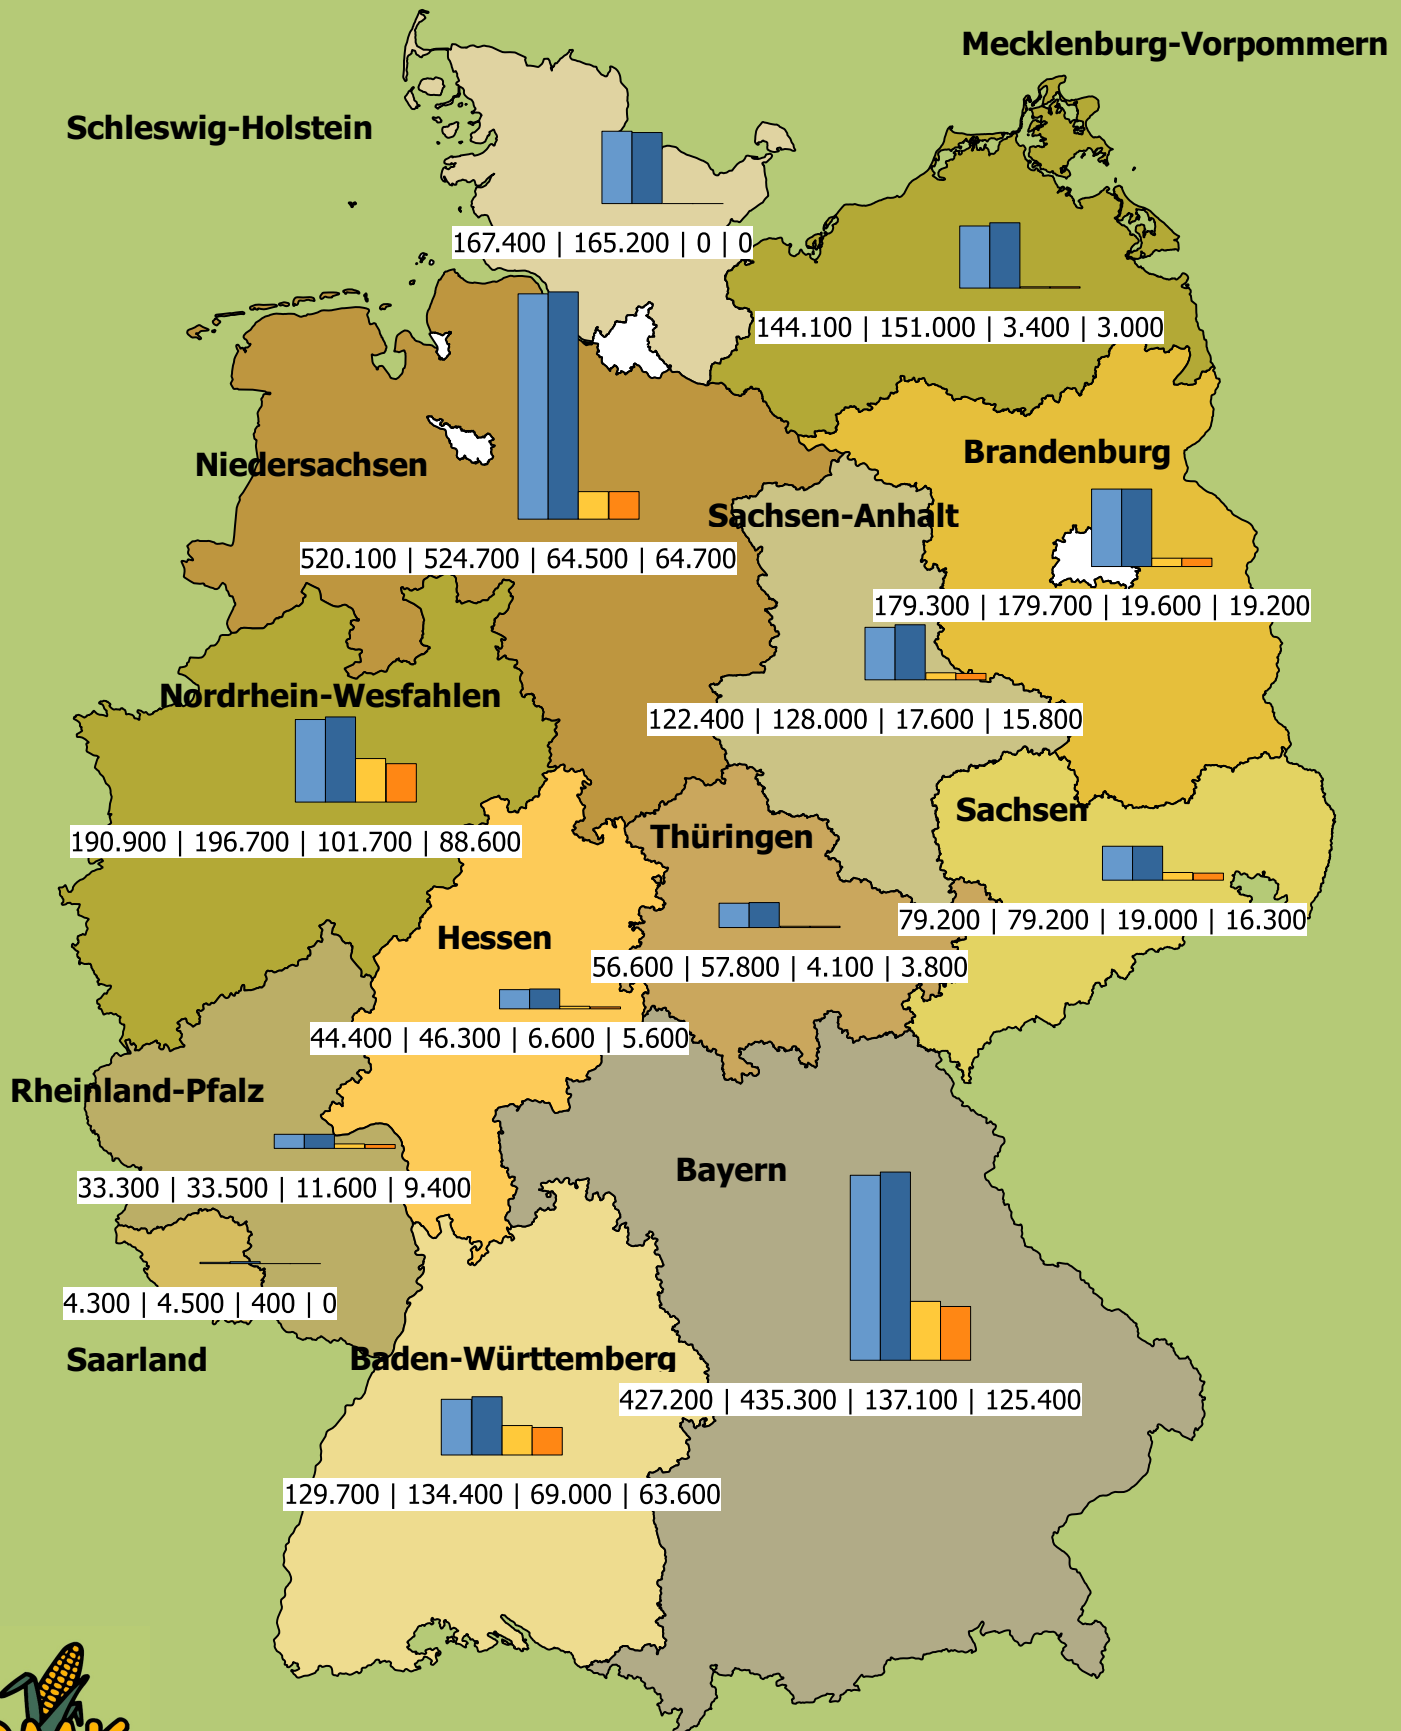

Anbaufläche Silomais und Körnermais / CCM in Deutschland

Anbaufläche Silo-/Körnermais incl. CCM
2015 und 2016 in ha

Copyright (2017)
Deutsches Maiskomitee e.V. (DMK)
Brühler Straße 9
53119 Bonn

<http://www.maiskomitee.de>
Quelle: DMK, Statistisches Bundesamt (Erhebung 2016)