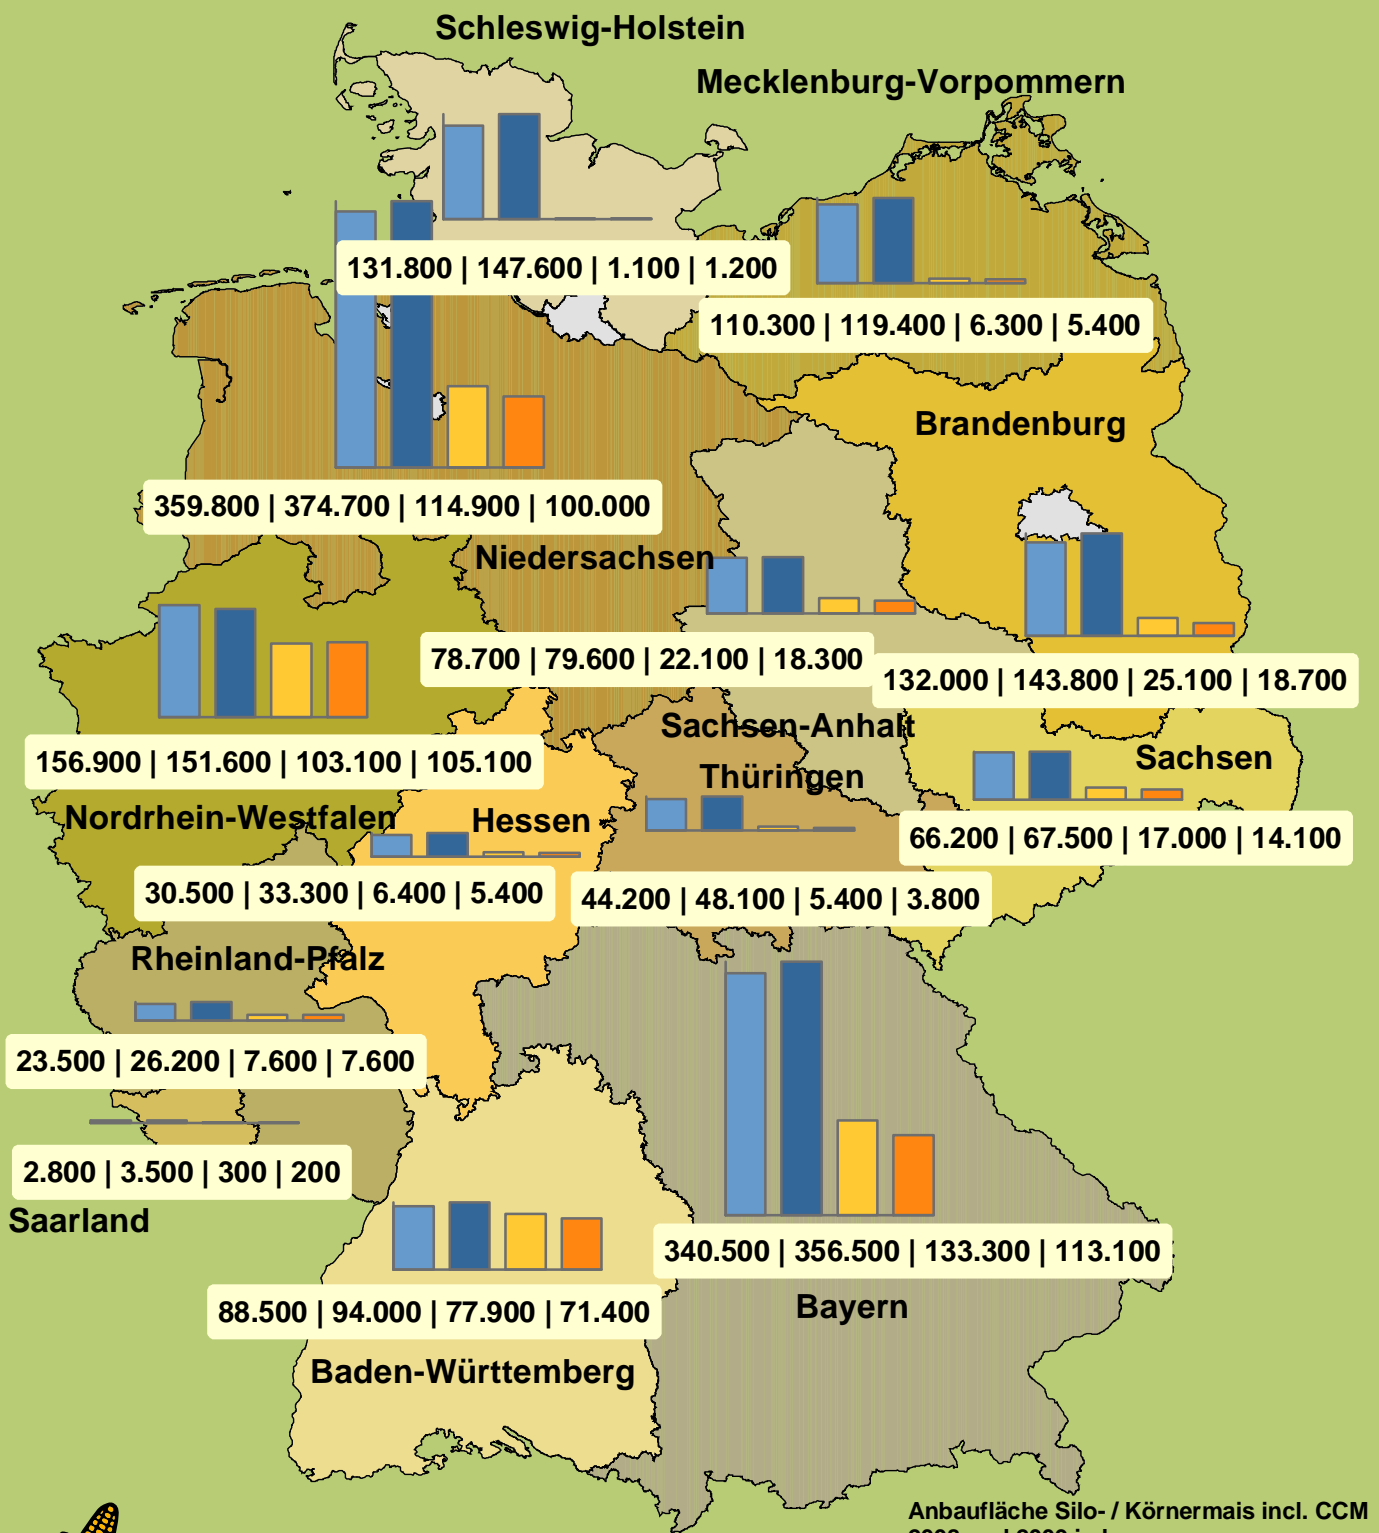

Anbaufläche Silomais / Körnermais CCM in Deutschland

Anbaufläche Silo- / Körnermais incl. CCM 2008 und 2009 in ha

- Silomais 2008
- Silomais 2009
- Körnermais 2008
- Körnermais 2009

Copyright
Deutsches Maiskomitee e.V.
Clemens-August-Strasse 54
53115 Bonn

<http://www.maiskomitee.de>