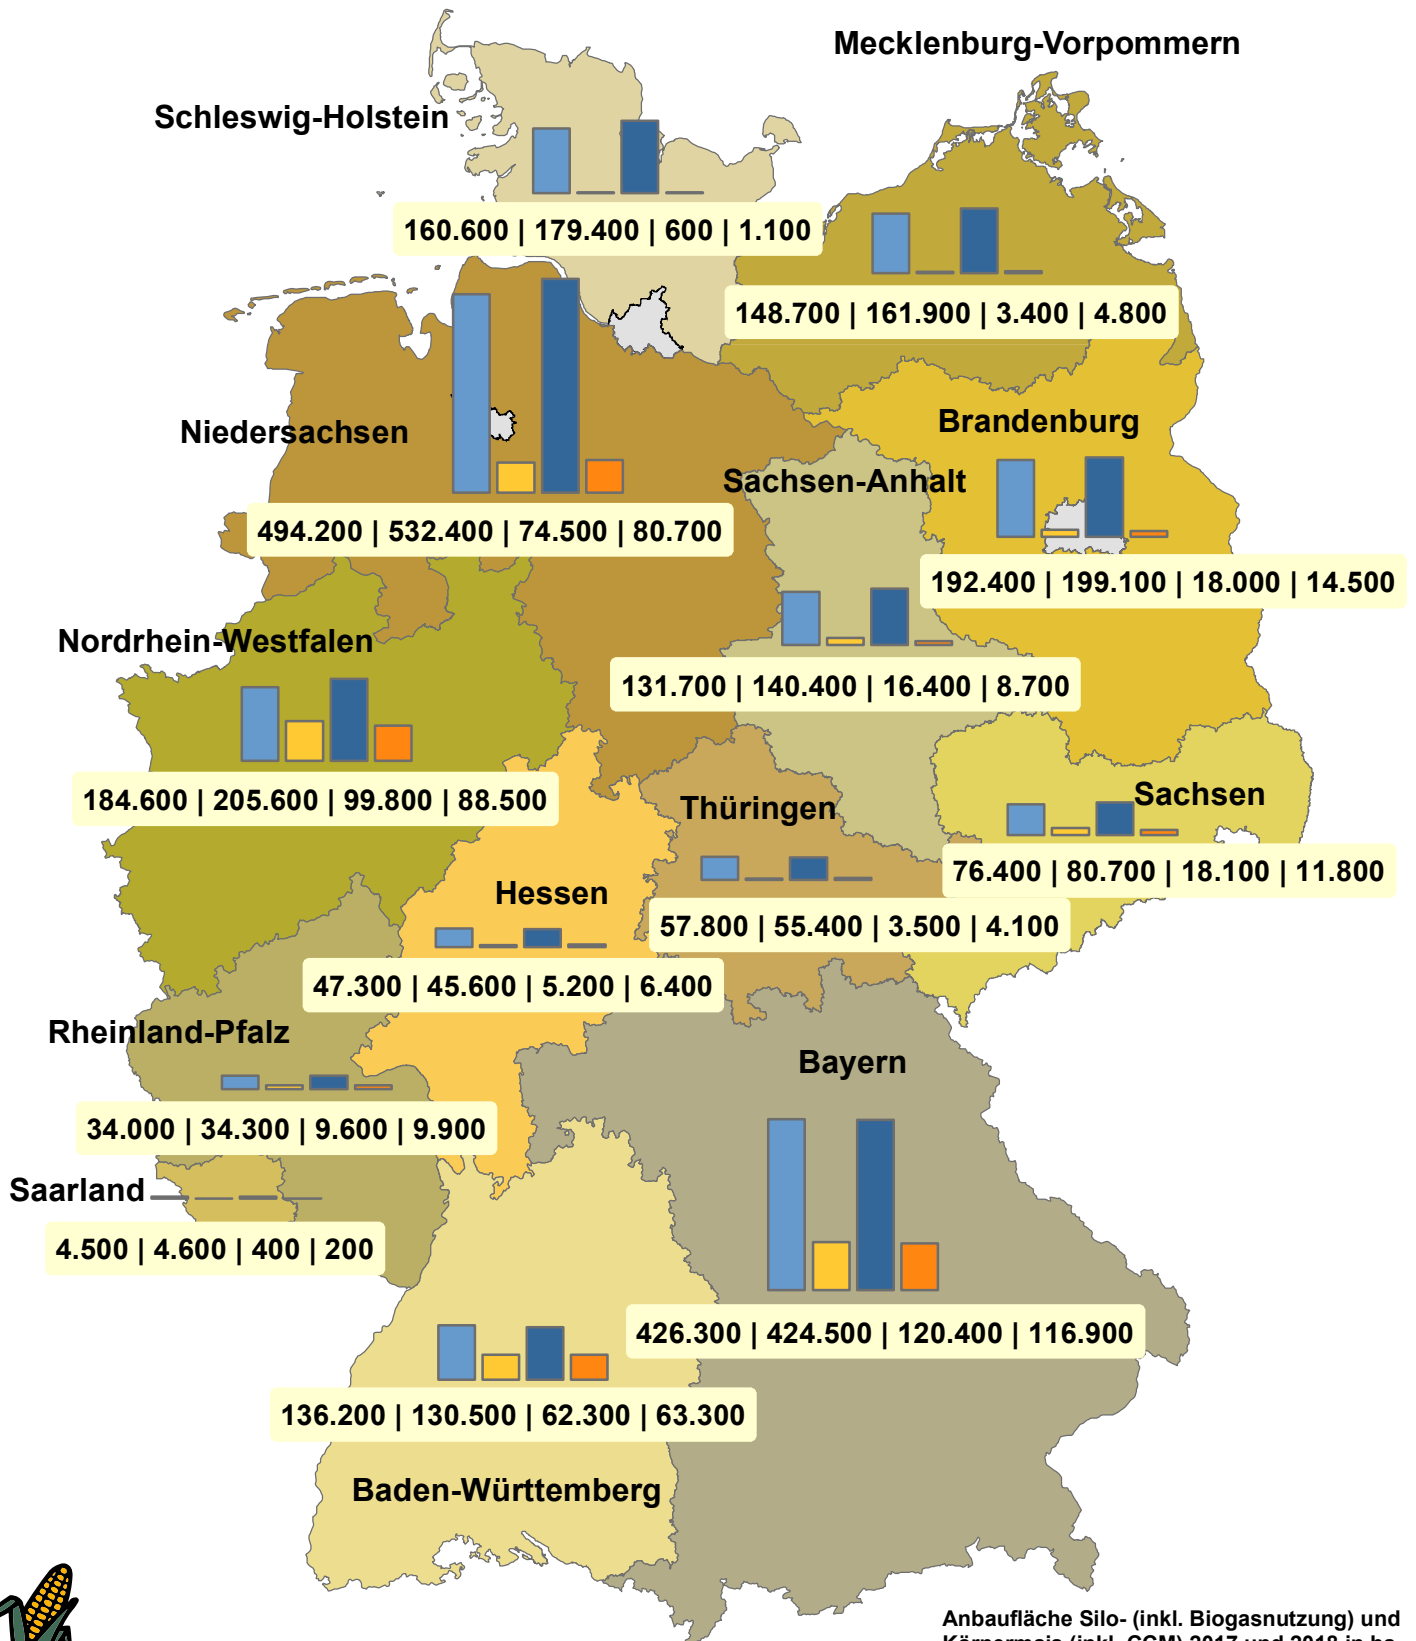

Anbaufläche Silomais (inkl. Biogasnutzung) und Körnermais (inkl. CCM) in Deutschland

Copyright
Deutsches Maiskomitee e.V. (DMK)
Brühler Straße 9
53119 Bonn

<http://www.maiskomitee.de>

Quelle: DMK, Statistisches Bundesamt (Erhebung 2018)

Anbaufläche Silo- (inkl. Biogasnutzung) und Körnermais (inkl. CCM) 2017 und 2018 in ha

Silomais 2017
Körnermais 2017
Silomais 2018
Körnermais 2018